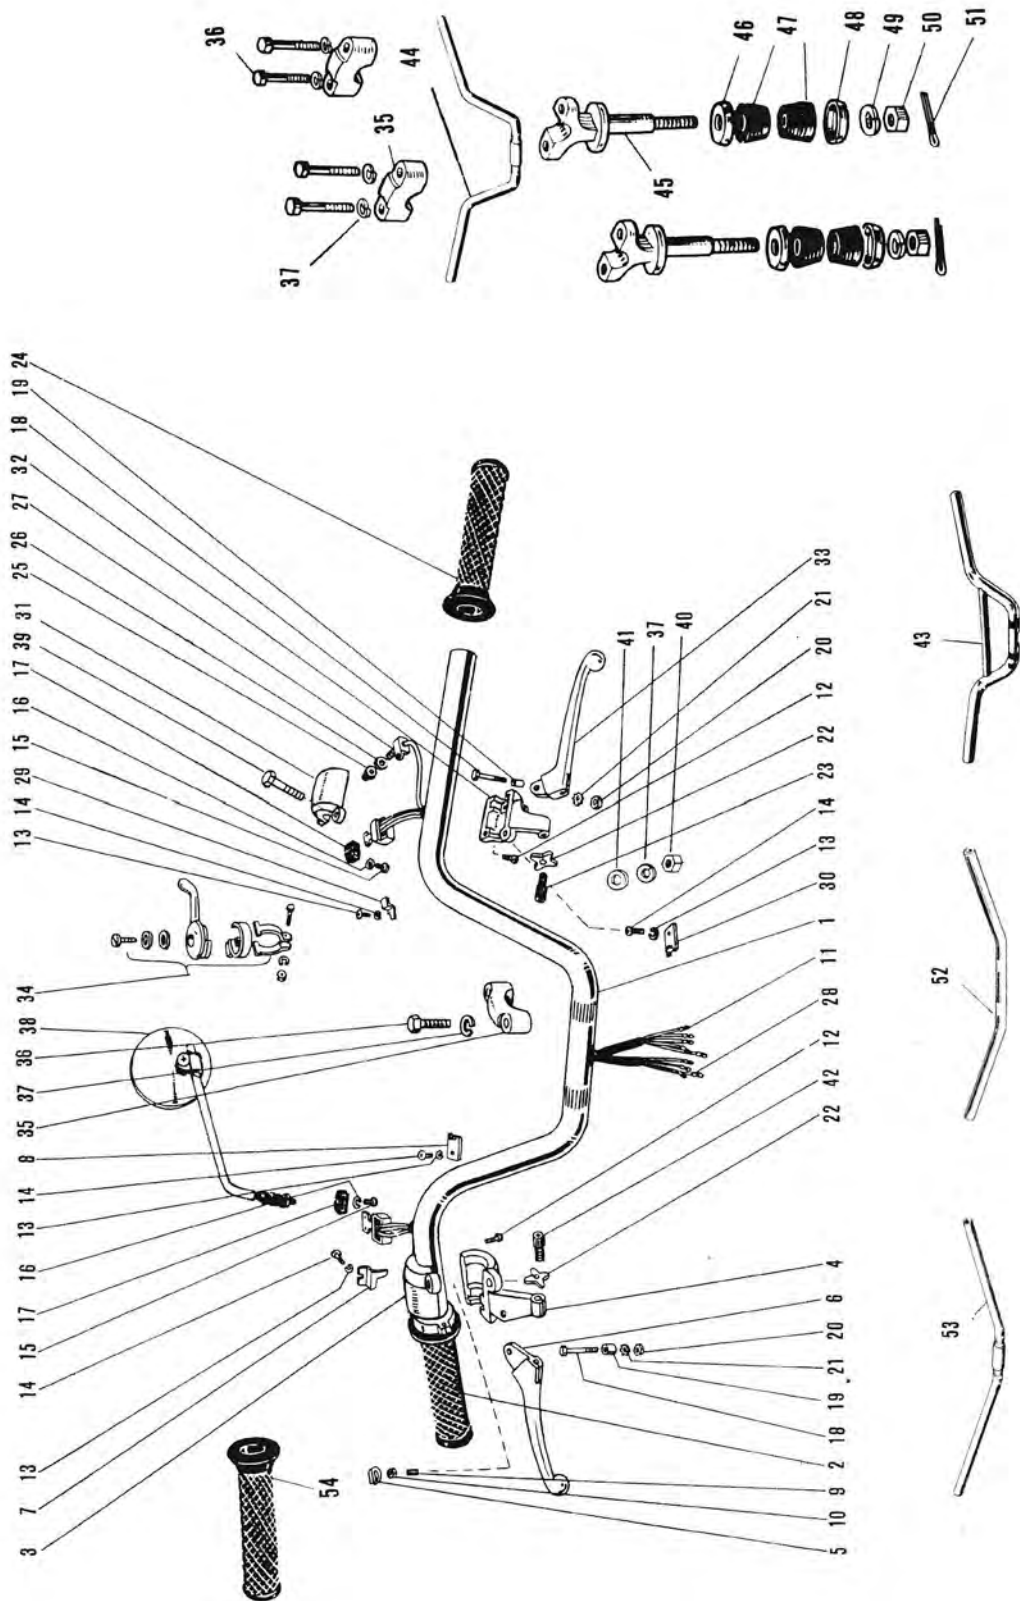

A-SERIES

20. Handlebar, Grips (3/3)

20. Handlebar, Grips (3/3)

Ref. No.	D.P. No.	New Part No. (Old Part No.)	Part Name	Quantity				Remarks
				A1	A1SS	A7	A7SS	
46	1118803	46016-004 (789 621-3125)	Handlebar Holder Upper Cap	2	2	2	2	
47	1118838	92075-039 (789 621-3131)	Handlebar Damper Rubber	4	4	4	4	
48	1118846	46016-003 (789 621-3124)	Handlebar Holder Lower Cap	2	2	2	2	
49	1065157	461F1000	10 m/m Spring Washer	2	2	2	2	
50	1062913	313B1000	10 m/m Nut	2	2	2	2	
51	1067303	550D2520	2.5 x 20 Cotter Pin	2	2	2	2	
52	1136186	46005-002 (B1060-3920)	Low Handlebar	1		1		
53	1136194	46005-006	Low Handlebar	1		1		
54	1138936	46061-007	R.H. Grip Rubber	1	1	1	1