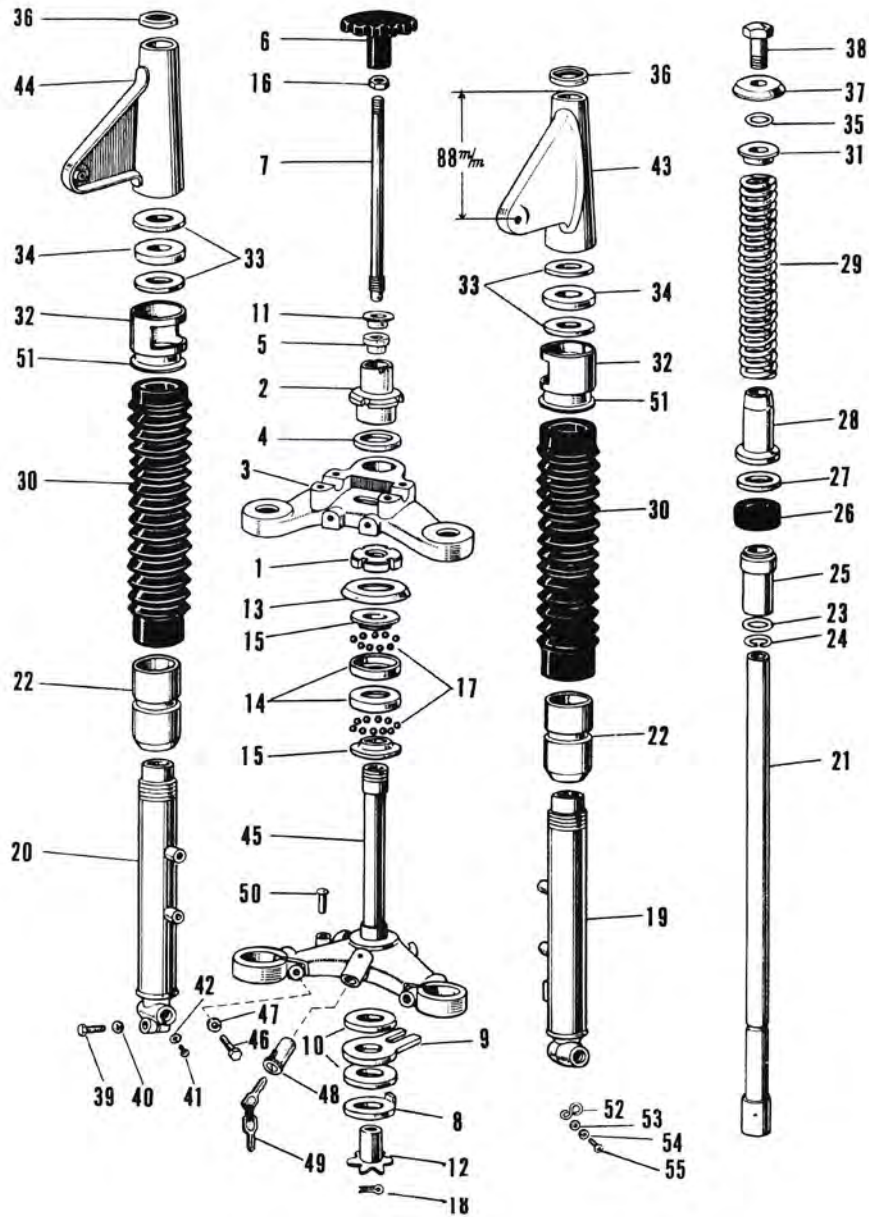

A-SERIES

21-2. Front Fork (1/3)

21-2. Front Fork (1/3)

Ref. No.	D.P. No.	New Part No. (Old Part No.)	Part Name	Quantity				Remarks
				A1	A1SS	A7	A7SS	
1	1066463	92090-007 (5020-6226)	Steering Stem Lock Nut	1	1	1	1	
2	1066498	92090-008 (5020-6227)	Steering Stem Nut	1	1	1	1	L=31 m/m
3	1099507	44039-021 (787 622-3481)	Steering Stem Head	1	1	1	1	
4	1015729	46100-001 (A1020-3503)	Steering Stem Washer	1	1	1	1	
5	1066528	46103-001 (5020-6248)	Steering Damper Rod Bushing	1	1	1	1	
6	1066536	46101-001 (5020-6250)	Steering Damper Knob	1	1	1	1	
7	1066544	46102-001 (5020-6253)	Steering Damper Rod	1	1	1	1	L=270 m/m
8	1066552	46106-001 (5020-6255)	Steering Damper Steel Disc	1	1	1	1	
9	1066579	46105-001 (5020-6256)	Steering Damper Stopper	1	1	1	1	
10	1066587	46104-001 (5020-6257)	Steering Damper Friction Disc	2	2	2	2	
11	1071769	46108-001 (6020-6259)	Steering Damper Lock Nut Washer	1	1	1	1	
12	1066595	46123-001 (5020-6260)	Steering Damper Friction Disc Spring	1	1	1	1	
13	1066609	46098-006 (5020-6266)	Steering Stem Cap	1	1	1	1	
14	1066617	92048-006 (5020-6267)	Steering Ball Cup	2	2	2	2	
15	1066625	92047-006 (5020-6269)	Steering Ball Race Inner	2	2	2	2	
16	1071726	92016-001 (6020-6254)	Steering Damper Lock Nut	1	1	1	1	
17	1067524	600A0800	1/4" Steel Ball	38	38	38	38	
18	1067222	550D2015	2 x 15 Cotter Pin	1	1	1	1	
3,19~47 51	1099477	44001-012-10 (787 622-3400-10)	Front Fork Ass'y	1	1	1	1	Black
19	1016695	44005-013 (A1021-3411)	L.H. Fork Outer Tube	1	1	1	1	
20	1016709	44006-011 (A1021-3412)	R.H. Fork Outer Tube	1	1	1	1	
21	1110608	44013-015 (A1020-3413)	Fork Inner Tube	2	2	2	2	
22	1015508	44007-010 (A1020-3414)	Fork Outer Tube Nut	2	2	2	2	
23	1066374	44046-007 (5020-6016)	Fork Inner Tube Guide "O" Ring	2	2	2	2	
24	1066382	44044-002 (5020-6027)	Fork Inner Tube Guide Circlip	2	2	2	2	
25	1066358	44015-006 (5020-6013)	Fork Inner Tube Guide	2	2	2	2	
26	1066404	44009-005 (5020-6031)	Fork Oil Seal	2	2	2	2