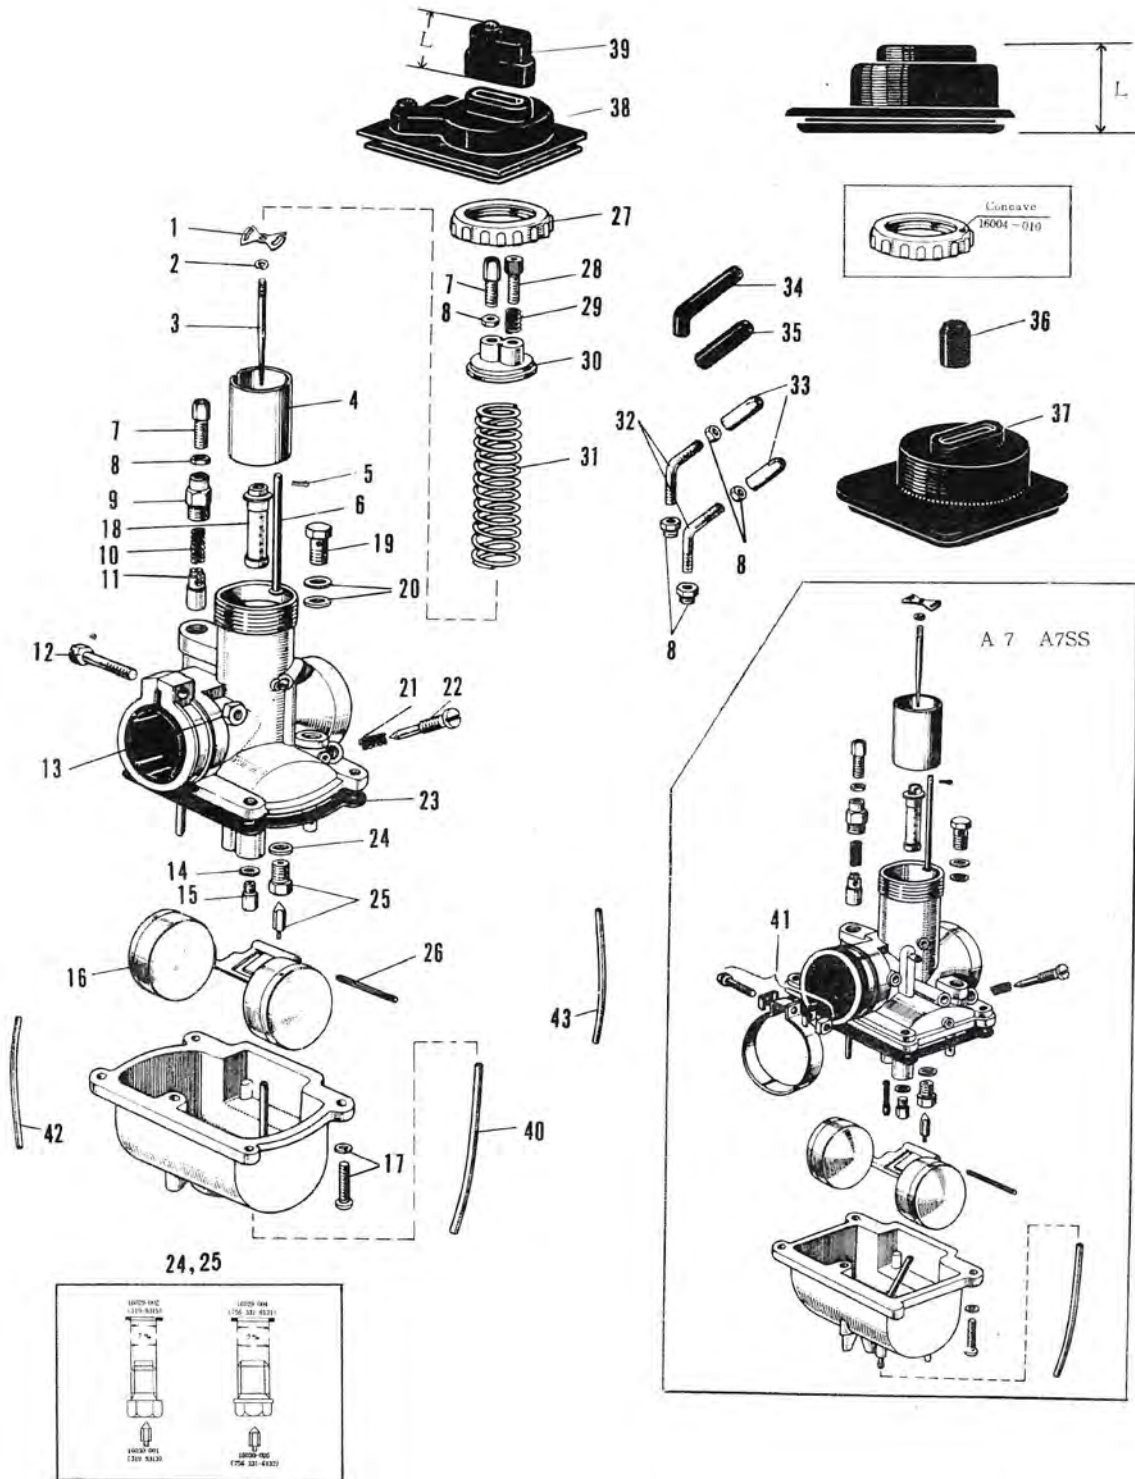

A-SERIES

10-2. Carburetor (VM22SC, VM28SC) (2/3)