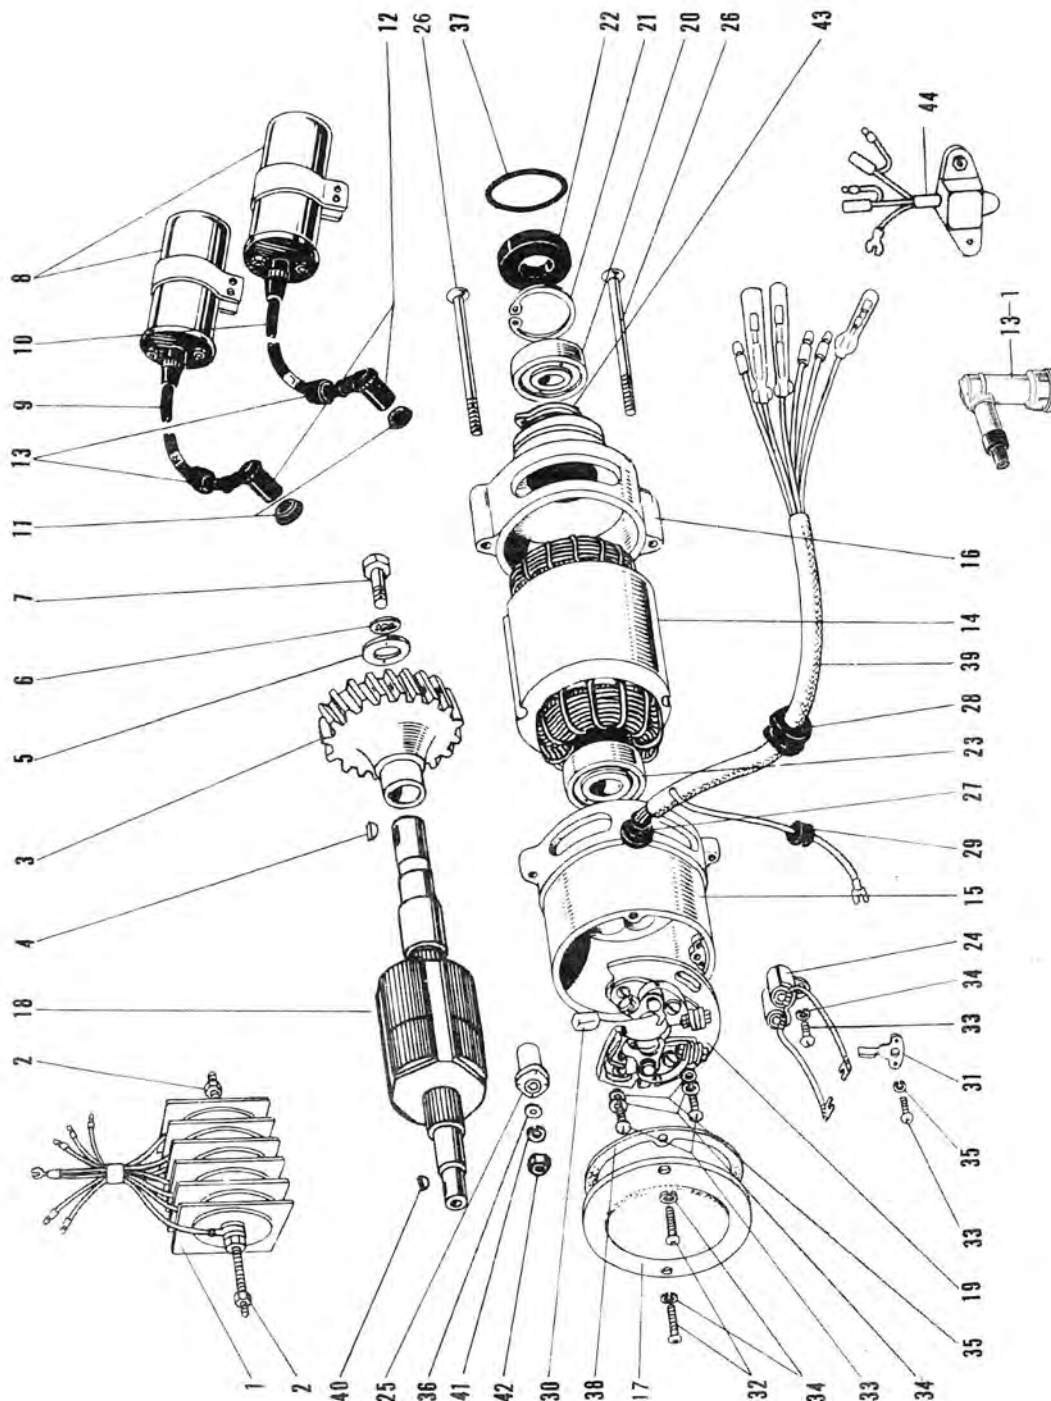

A-SERIES

A1..... A1E10001 ~A1E20000
A1SS... A1E70001 ~A1E80000
A7..... A7E10001 ~A7E13181
A7SS... A7E60001 ~A7E70000

9-3. Electrical Equipment for Engine (1/2) for E/No.

9-3. Electrical Equipment for Engine (1/2) for E/No.

A1.....	A1E10001	~A1E20000
A1SS.....	A1E70001	~A1E80000
A7.....	A7E10001	~A7E13181
A7SS.....	A7E60001	~A7E70000

Ref. No.	D.P. No.	New Part No. (Old Part No.)	Part Name	Quantity				Remarks
				A1	A1SS	A7	A7SS	
1	1013335	21061-005 (A1010-8170)	Rectifier (w/6 m/m Nut)	1	1	1	1	
2	1062875	312B0600	6 m/m Nut	2	2	2	2	
3	1081187	21069-006 (A7010-8183)	Dynamo Gear (Bakelite)	1	1	1	1	30T
4	1067087	510A3100	Woodruff Key	1	1	1	1	
5	1014129	92022-079 (A1011-8184)	8 m/m Plain Washer	1	1	1	1	
6	1065262	463H0800	8 m/m Toothed Lock Washer	1	1	1	1	
7	1042688	110B0820	8 x 20 Hex Head Bolt	1	1	1	1	
8	1013459	21121-015 (A1010-8320)	Ignition Coil	2	2	2	2	
9	1013467	21133-007 (A1010-8341)	R.H. High Tension Cord	1	1	1	1	
10	1013475	21133-008 (A1010-8342)	L.H. High Tension Cord	1	1	1	1	
11	1027492	21131-002 (C2310-8332)	Spark Plug Cap Grommet (A)	2	2	2	2	
	1103695	21131-003 (725 100-8332)	Spark Plug Grommet (A)	2	2	2	2	Noise Suppressor
12	1042343	21130-002 (000-9279)	Spark Plug Cap (Black)	2	2	2	2	
	1103687	21130-004 (725 100-8331)	Spark Plug Cap (Brown)	2	2	2	2	Noise Suppressor
13	1027506	21132-002 (C2310-8333)	Spark Plug Cap Grommet (B)	2	2	2	2	
	1103709	21132-003 (725 100-8333)	Spark Plug Cap Grommet (B)	2	2	2	2	Noise Suppressor
13-1	1125842	21130-013	Spark Plug Cap Complete	2	2	2	2	for Europe Model
14~44	1125869	21001-002 (A1010-9200J)	Alternator (EN10)	(1)	(1)			WHN EXH USE 21001-010 (A7011-9200)
	1081179	21001-010 (A7011-9200)	Alternator (EN08)	1	1	1	1	
14	1081195	21003-008 (A7010-9201)	Stator	1	1	1	1	
15	1081209	21004-006 (A7010-9202)	Rear Cover	1	1	1	1	
16	1014188	21005-002 (A1011-9203)	Front Cover	1	1	1	1	
17	1013556	21006-001 (A1010-9204)	Contact Breaker Cover	(1)	(1)			WHN EXH USE 21006-002 (A7010-9204)
	1022768	21006-002 (A7010-9204)	Contact Breaker Cover	1	1	1	1	
18	1081217	21007-010 (A7010-9205)	Rotor	1	1	1	1	
19	1081225	21008-011 (A7010-9206)	Contact Breaker Ass'y	1	1	1	1