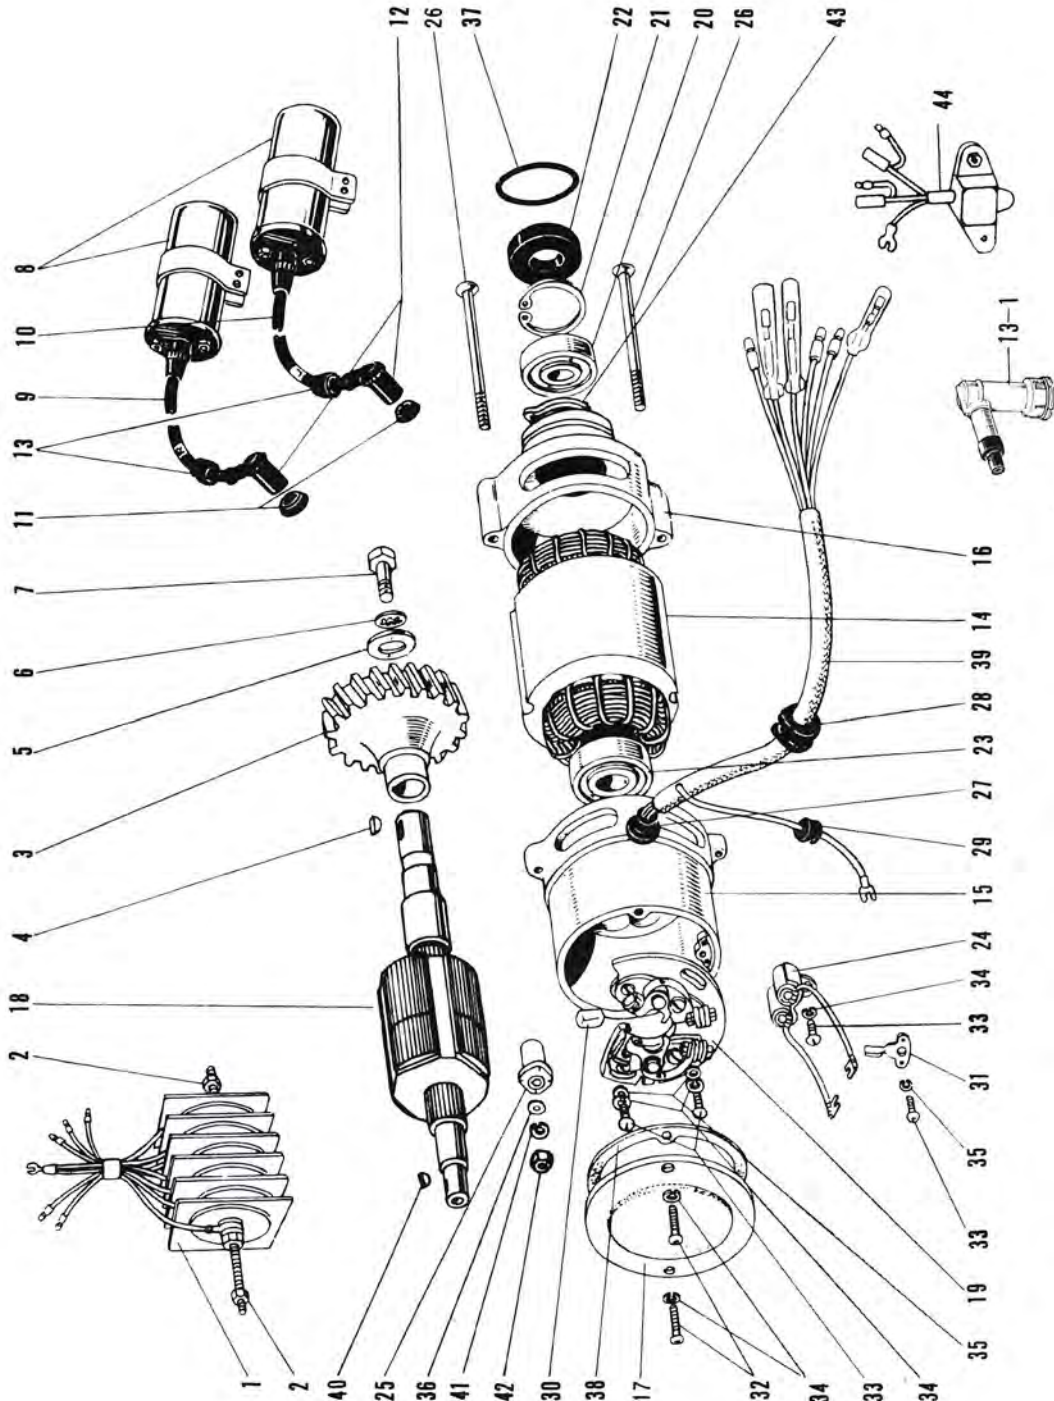

A-SERIES

A1..... A1E10001 ~A1E20000
A1SS... A1E70001 ~A1E80000
A7..... A7E10001 ~A7E13181
A7SS... A7E60001 ~A7E70000

9-3. Electrical Equipment for Engine (2/2) for E/No.

9-3. Electrical Equipment for Engine (2/2) for E/No. A1..... A1E10001 ~A1E20000
A1SS.... A1E70001 ~A1E80000
A7..... A7E10001 ~A7E13181
A7SS.... A7E60001 ~A7E70000

Ref. No.	D.P. No.	New Part No. (Old Part No.)	Part Name	Quantity				Remarks
				A1	A1SS	A7	A7SS	
20	1013599	21009-001 (A1010-9207)	#6202 Ball Bearing	1	1	1	1	
21	1013602	21010-002 (A1010-9208)	35 m/m Circlip	1	1	1	1	
22	1014226	21011-002 (A1011-9209)	SB22357 Oil Seal	1	1	1	1	
23	1013637	21009-002 (A1010-9211)	#6201ZZ Ball Bearing	1	1	1	1	
24	1013645	21013-007 (A1010-9212)	Condenser	1	1	1	1	
25	1086197	21014-006 (A7010-9213)	Cam	1	1	1	1	
26	1081268	21015-004 (A7010-9214)	6 x 98 Oval Countersunk Head Screw	2	2	2	2	
27	1013696	21017-001 (A1010-9215)	Dynamo Wiring Harness Grommet (A)	1	1	1	1	
28	1013717	21017-003 (A1010-9216)	Dynamo Wiring Harness Grommet (B)	1	1	1	1	
29	1013726	21017-005 (A1010-9217)	Dynamo Wiring Harness Grommet (C)	1	1	1	1	
30	1013734	21019-006 (A1010-9218)	Oil Felt	1	1	1	1	
31	1013742	21020-001 (A1010-9219)	Ignition Timing Pointer	1	1	1	1	
32	1122525	21022-018 (A1011-9221)	4 x 10 Pan Head Screw (I.S.O. Thread)	2	2	2	2	
	1081276	21022-016 (A7011-9221)	4 x 10 Pan Head Screw (I.S.O. Thread)			(2)	(2)	WHN EXH USE 21022-018 (A1011-9221)
33	1081284	21022-019 (A7010-9222)	4 x 6 Pan Head Screw (I.S.O. Thread)	(4)	(4)	(4)	(4)	WHN EXH USE
	1125877	220B0406A	4 x 6 Pan Head Screw (I.S.O. Thread)	4	4	4	4	220B0406A
34	1091336	461F0400	4 m/m Spring Washer	5	5	5	5	
35	1013785	21025-002 (A1010-9224)	4 m/m Plain Washer (A)	3	3	3	3	
36	1014277	21026-003 (A1011-9225)	8 m/m Plain Washer	1	1	1	1	
37	1013807	21027-002 (A1010-9226)	46 m/m "O" Ring	1	1	1	1	
38	1081292	21028-002 (A7010-9227)	Contact Breaker Cover Gasket	1	1	1	1	
39	1081306	21029-007 (A7010-9228)	Dynamo Wiring Harness Complete	1	1	1	1	
40	1014285	21030-002 (A1011-9229)	Cam Woodruff Key	1	1	1	1	
41	1065149	461F0800	8 m/m Spring Washer	1	1	1	1	
42	1013874	21032-001 (A1010-9232)	8 m/m Nut	1	1	1	1	
43	1013904	21034-001 (A1010-9234)	19 m/m Wave Washer	1	1	1	1	
44	1081314	21066-006 (A7010-8180)	Voltage Regulator	1	1	1	1