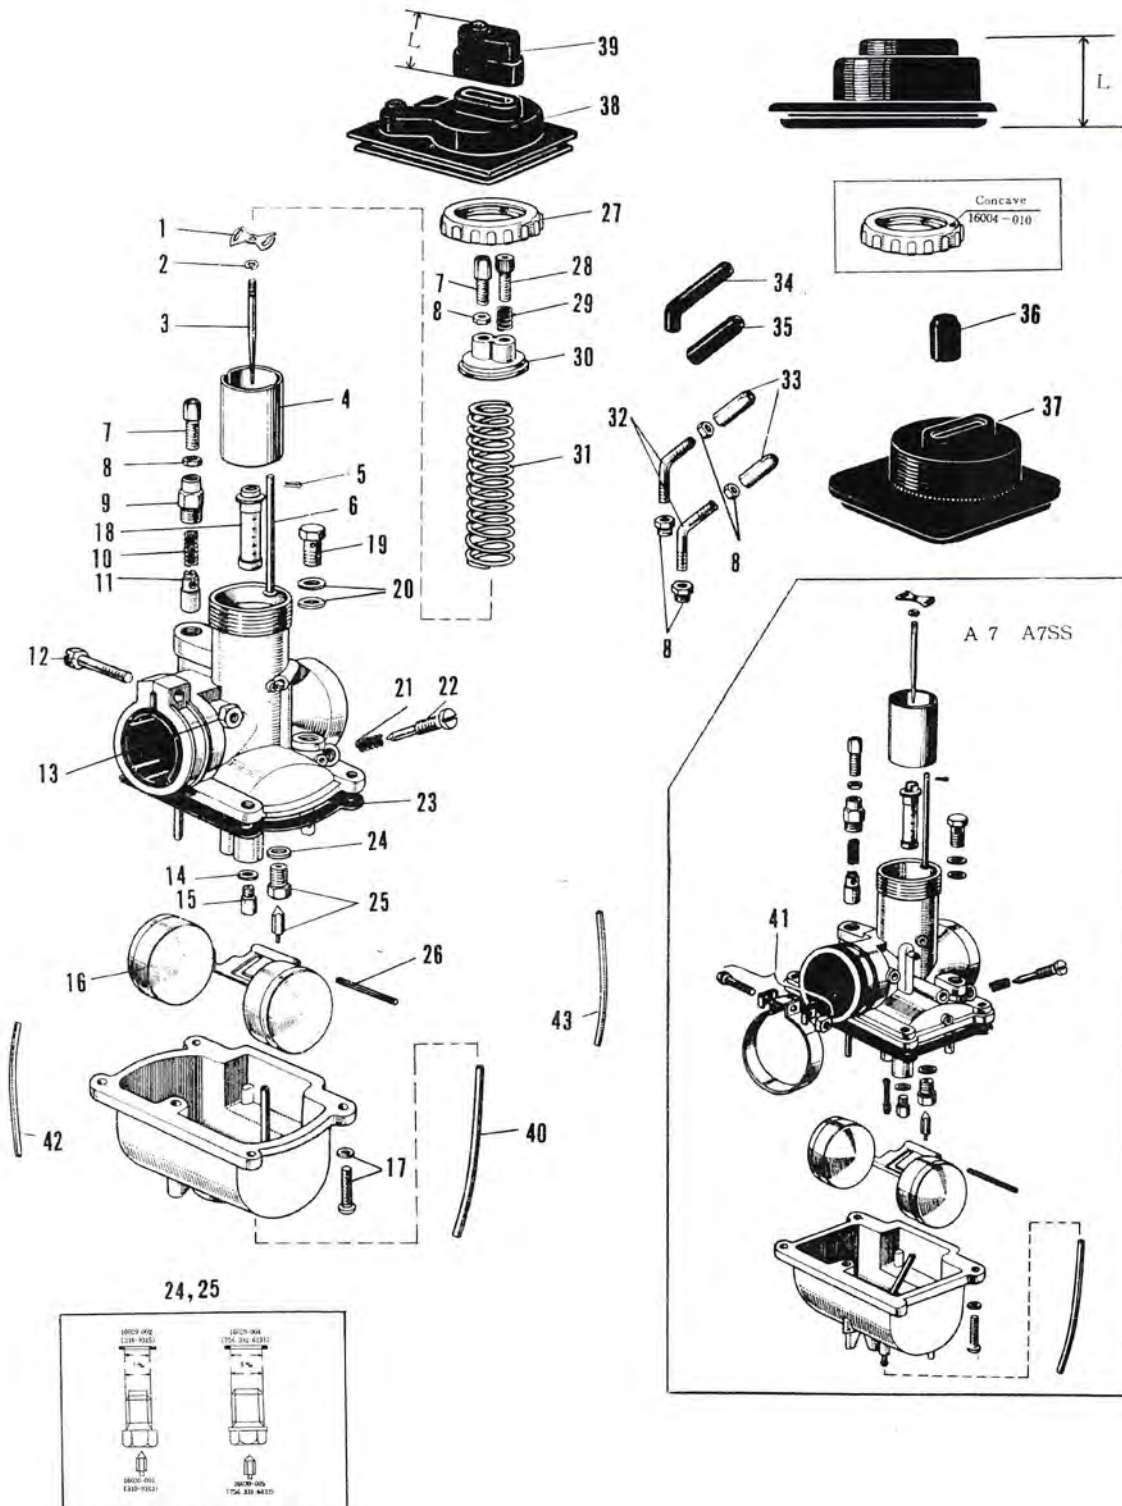

A-SERIES

10-2. Carburetor (VM22SC, VM28SC) (3/3)

10-2. Carburetor (VM22SC, VM28SC) (3/3)

Ref. No.	D.P. No.	New Part No. (Old Part No.)	Part Name	Quantity				Remarks
				A1	A1SS	A7	A7SS	
29	1061135	16022-005 (310-9307)	Throttle Adjuster Spring	2	2	2	2	
30	1023993	16005-005 (B1050-6104)	Mixing Chamber Top	2	2			
	1108905	16005-010 (F21410-6104)	Mixing Chamber Top			2	2	
31	1024019	16006-013 (B1050-6105)	Throttle Valve Spring	2	2			
	1108913	16006-007 (F21410-6105)	Throttle Valve Spring			2	2	
32	1122584	16077-001 (A1310-6205)	Cable Guide	2	2	2	2	
33	1017365	16002-004 (A1310-6201)	Cable Adjuster	2	2	2	2	
34	1017373	16036-002 (A1310-6202)	Cable Adjuster Cap A	1	1	1	1	(Throttle)
35	1017403	16036-003 (A1310-6203)	Cable Adjuster Cap B	1	1	1	1	(Starter)
36	1017438	16037-002 (A1310-6204)	Throttle Adjuster Cap	1	1	1	1	
37	1017357	14038-009 (A1310-4322)	L.H. Carburetor Cap	1	1			L=10 m/m
	1122592	14038-013 (787 131-4322)	L.H. Carburetor Cap			1	1	L=33 m/m
38	1013068	14038-008 (A1010-4314)	Carburetor Cap	1	1			L=22 m/m
	1099256	14038-023 (787 121-4314)	Carburetor Cap			1	1	L=33 m/m
39	1023942	14038-006 (B1050-4313)	Carburetor Cap Grommet	1	1			L=33 m/m
	1022512	14038-011 (A7010-4313)	Carburetor Cap Grommet			1	1	L=30 m/m
40	1123084	92059-031 (787 121-6171)	Fuel Overflow Pipe	2	2	2	2	L=160 m/m
41	1108972	16051-002 (F21410-6140)	Carburetor Mounting Clamp Set			2	2	
42	1122606	92059-040 (787121-6173)	Air Vent Pipe (A)	1	1	2	2	L=450 m/m
43	1122614	92059-044 (787121-6174)	Air Vent Pipe (B)	1	1	2	2	L=370 m/m