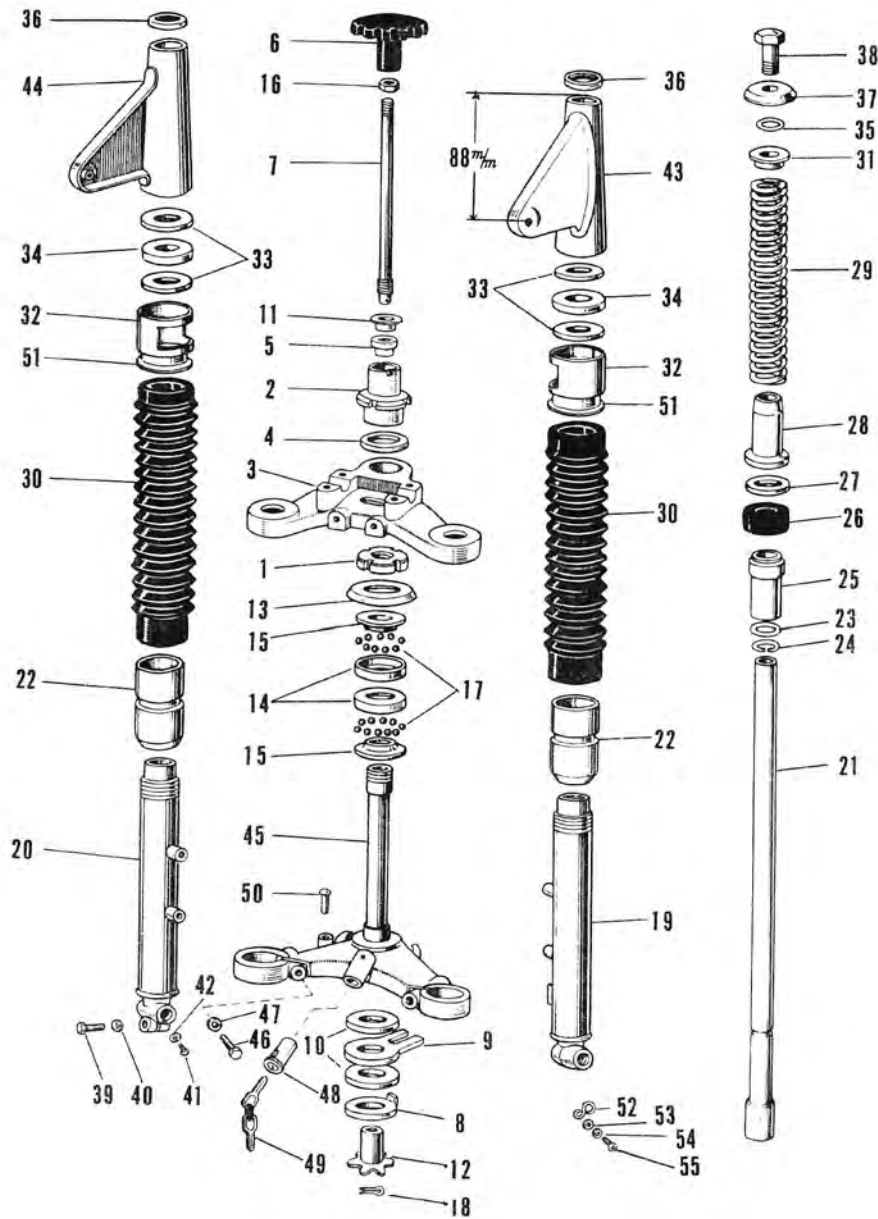

A-SERIES

21-2. Front Fork (2/3)

21-2. Front Fork (2/3)

Ref. No.	D.P. No.	New Part No. (Old Part No.)	Part Name	Quantity				Remarks
				A1	A1SS	A7	A7SS	
27	1015516	44043-020 (A1020-3419)	Washer	2	2	2	2	
28	1015524	44010-008 (A1020-3421)	Fork Dust Shield	2	2	2	2	
29	1015532	44026-013 (A1020-3422)	Fork Spring	2	2	2	2	
30	1015559	44027-006 (A1020-3423)	Fork Dust Cover	2	2	2	2	
31	1066366	44028-009 (5020-6014)	Fork Spring Guide	2	2	2	2	
32	1015575	44030-005 (A1020-3425)	Fork Cover Guide	2	2	2	2	
33	1015583	44043-021 (A1020-3426)	Fork Cover Washer	4	4	4	4	
34	1015606	44045-019 (A1020-3427)	Fork Cover Gasket	2	2	2	2	
35	1066323	44046-006 (5020-6007)	Fork Fitting Bolt "O" Ring	2	2	2	2	
36	1066455	44032-001 (5020-6222)	Fork Cover Cap	2	2	2	2	
37	1066439	44043-029 (5020-6041)	Fork Fitting Bolt Washer	2	2	2	2	
38	1122665	44041-011 (A1020-3432)	Fork Fitting Bolt	2	2	2	2	
39	1042904	110G0830	8 x 30 Hex Head Bolt	1	1	1	1	
40	1065149	461F0800	8 m/m Spring Washer	1	1	1	1	
41	1052357	220B0408	4 x 8 Pan Head Screw	2	2	2	2	
	1121014	220B0408A	4 x 8 Pan Head Screw	2	2	2	2	I.S.O. Thread
42	1058495	44045-002 (310-3444)	Fork Drain Plug Gasket	2	2	2	2	
43	1099485	44033-021-10 (787 622-3458-10)	L.H. Fork Cover	1	1	1	1	Black
44	1099493	44034-020-10 (787 622-3459-10)	R.H. Fork Cover	1	1	1	1	Black
45	1016776	44037-015 (A1021-3438)	Steering Stem	1	1	1	1	
46	1066447	44041-010 (5020-6045)	Pinch Bolt	2	2	2	2	
47	1065157	461F1000	10 m/m Spring Washer	2	2	2	2	
48,49	1016458	27017-011 (A1020-8501)	Steering Lock Ass'y	1	1	1	1	
49	1016512	27018-008 (A1020-8510)	Steering Lock Key Set	1	1	1	1	#551
	1016539	27018-008 (A1020-8510)	Steering Lock Key Set	1	1	1	1	#552
	1016547	27018-008 (A1020-8510)	Steering Lock Key Set	1	1	1	1	#553
	1016555	27018-008 (A1020-8510)	Steering Lock Key Set	1	1	1	1	#554
	1016563	27018-008 (A1020-8510)	Steering Lock Key Set	1	1	1	1	#555