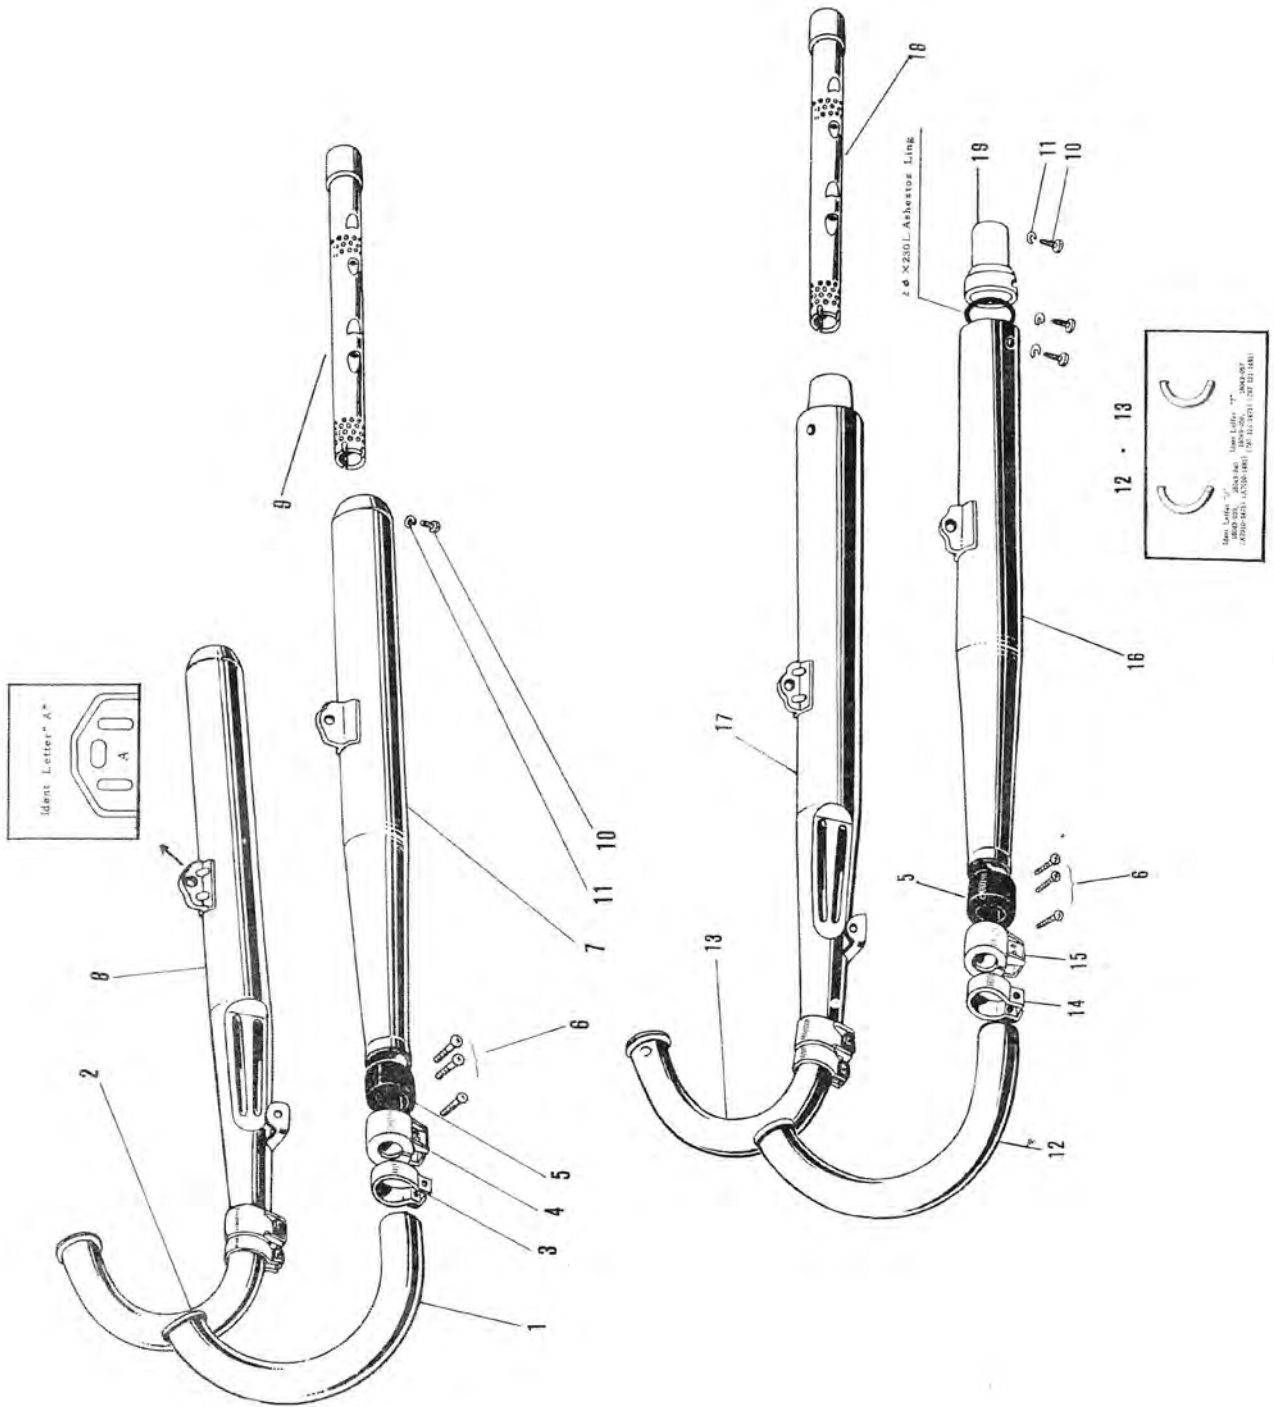

11-1. Exhaust Pipes, Mufflers (1/2)

11-1. Exhaust Pipes, Mufflers (1/2)

Ref. No.	D.P. No.	New Part No. (Old Part No.)	Part Name	Quantity				Remarks
				A1	A1SS	A7	A7SS	
1	1011359	18049-027 (A1010-1471)	L.H. Exhaust Pipe	1				
2	1011406	18049-028 (A1010-1481)	R.H. Exhaust Pipe	1				
3	1011383	18044-005 (A1010-1474)	Muffler Connector Clamp	2				
4	1011332	18044-006 (A1010-1462)	Muffler Connector Holder	2				
5	1011324	18043-010 (A1010-1461)	Muffler Connector	2		2		
6	1052624	220B0625	6 x 25 Pan Head Screw	6		6		
7, 9~11	1011278	18002-019 (A1010-1410)	L.H. Muffler Complete	(1)				WHN EXH USE 18002-020 (A1011-1410) Ident Letter "A" on the Rear Bracket.
	1013963	18002-020 (A1011-1410)	L.H. Muffler Complete	1				WHN EXH USE 18003-002 (A1011-1420) Ident Letter "A" on the Rear Bracket.
8~11	1011294	18003-001 (A1010-1420)	R.H. Muffler Complete	(1)				for 18002-019 (A1010-1410) & 18003-001 (A1010-1420) for 18002-020 (A1011-1410), 18003-002 (A1011-1420)
	1013998	18003-002 (A1011-1420)	R.H. Muffler Complete	1				
9	1011316	18033-014 (A1010-1431)	Baffle Tube L=502 m/m	2				
	1014005	18033-015 (A1011-1431)	Baffle Tube L=402 m/m	2				
10	1052578	220B0612	6 x 12 Pan Head Screw	2		6		
11	1064924	460E0600	6 m/m Spring Washer	2		6		
12	1022024	18049-039 (A7010-1471)	L.H. Exhaust Pipe			1		Ident Letter "U"
	1099175	18049-056 (787 121-1471)	L.H. Exhaust Pipe			1		Ident Letter "7"
13	1022059	18049-040 (A7010-1481)	R.H. Exhaust Pipe			1		Ident Letter "U"
	1099183	18049-057 (787 121-1481)	R.H. Exhaust Pipe			1		Ident Letter "7"
14	1022032	18044-007 (A7010-1474)	Muffler Connector Clamp			2		Cr-Plated on 18044-005 (A1010-1474)
15	1022016	18044-008 (A7010-1462)	Muffler Connector Holder			2		Cr-Plated on 18044-006 (A1010-1462)