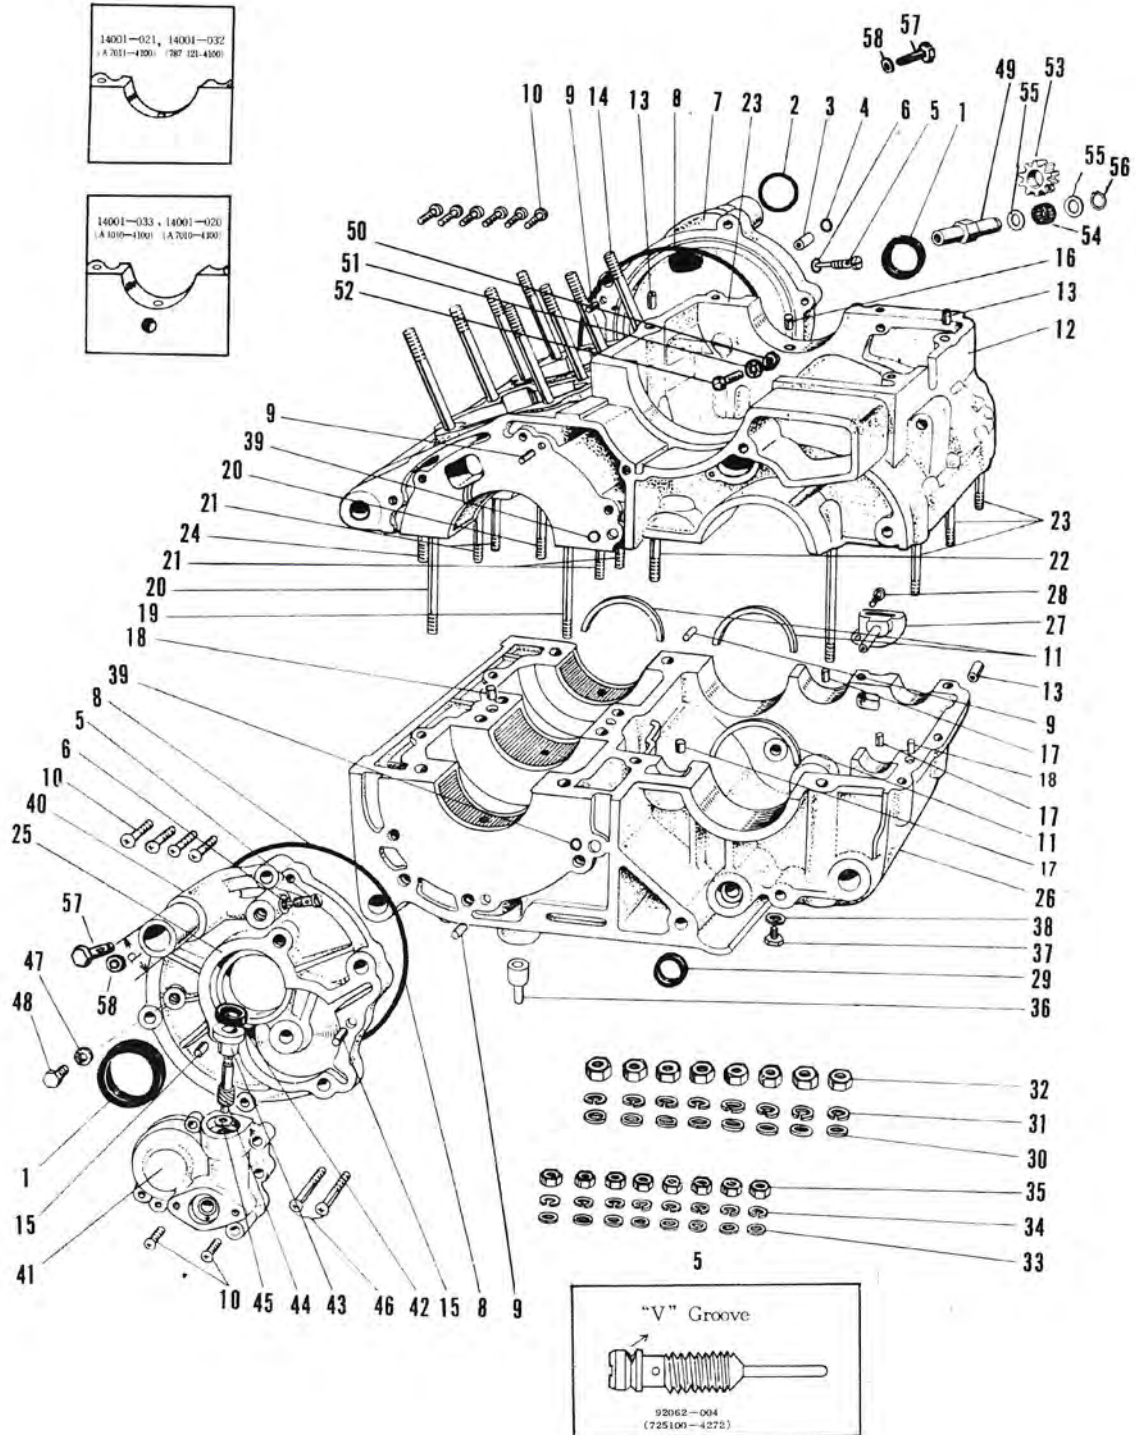

A-SERIES

2. Crank Case (2/3)

2. Crankcase (2/3)

Ref. No.	D.P. No.	New Part No. (Old Part No.)	Part Name	Quantity				Remarks
				A1	A1SS	A7	A7SS	
	1116266	92042-016	6 x 16 Dowel Pin	3	3	3	3	
18	1067478	(A1010-4113) 551A0816	8 x 16 Dowel Pin	2	2	2	2	
19	1044028	172G0895	8 x 95 Stud	2	2	2	2	
20	1043994	172G0885	8 x 85 Stud	2	2	2	2	
21	1043978	172G0860	8 x 60 Stud	4	4	4	4	
22	1043919	172G0690	6 x 90 Stud	3	3	3	3	
23	1043897	172G0635	6 x 35 Stud	3	3	3	3	
24	1096389	172G0622	6 x 22 Stud	2	2	2	2	
27	1012789	14015-001	Oil Receiver	1	1	1	1	
28	1052985	(A1010-4111) 221B0616	6 x 16 Countersunk Head Screw	1	1	1	1	
29	1012916	92049-004	SB12205 Oil Seal	1	1	1	1	
30	1064738	(A1010-4232) 410B0800	8 m/m Plain Washer	8	8	8	8	
31	1064932	460E0800	8 m/m Spring Washer	8	8	8	8	
32	1054899	310B0800	8 m/m Nut	8	8	8	8	
33	1064703	410B0600	6 m/m Plain Washer	8	8	8	8	
34	1065025	461E0600	6 m/m Spring Washer	8	8	8	8	
35	1054872	310B0600	6 m/m Nut	8	8	8	8	
36	1045938	16116-001	Fuel Overflow Pipe	1	1	1	1	
37	1024167	(2010-7450) 92067-001	Oil Drain Plug	1	1	1	1	
38	1060503	(B1050-7401) 92065-011	Oil Drain Plug Gasket	1	1	1	1	
39	1073397	(310-9112) 670B1505	5 m/m "O" Ring	(2)	(2)			WHN EXH USE 92065-040 (A7030-4113)
	1023233	92065-040	6 m/m Rubber Gasket	2	2	4	4	
40	1016784	(A7030-4113) 14019-013	L.H. Rotary Disc Valve Cover	1	1			
	1023268	(A1030-4211) 14019-020	L.H. Rotary Disc Valve Cover			1	1	d=31φ
	1099213	(A7030-4211) 14019-041	L.H. Rotary Disc Valve Cover			1	1	d=35φ
		(787 121-4211)						
41	1016806	14021-001	L.H. Rotary Disc Valve Cover Cap	1	1	1	1	
42	1012908	(A1030-4214) 92054-002	VC7184 Oil Seal	1	1	1	1	
		(A1010-4231)