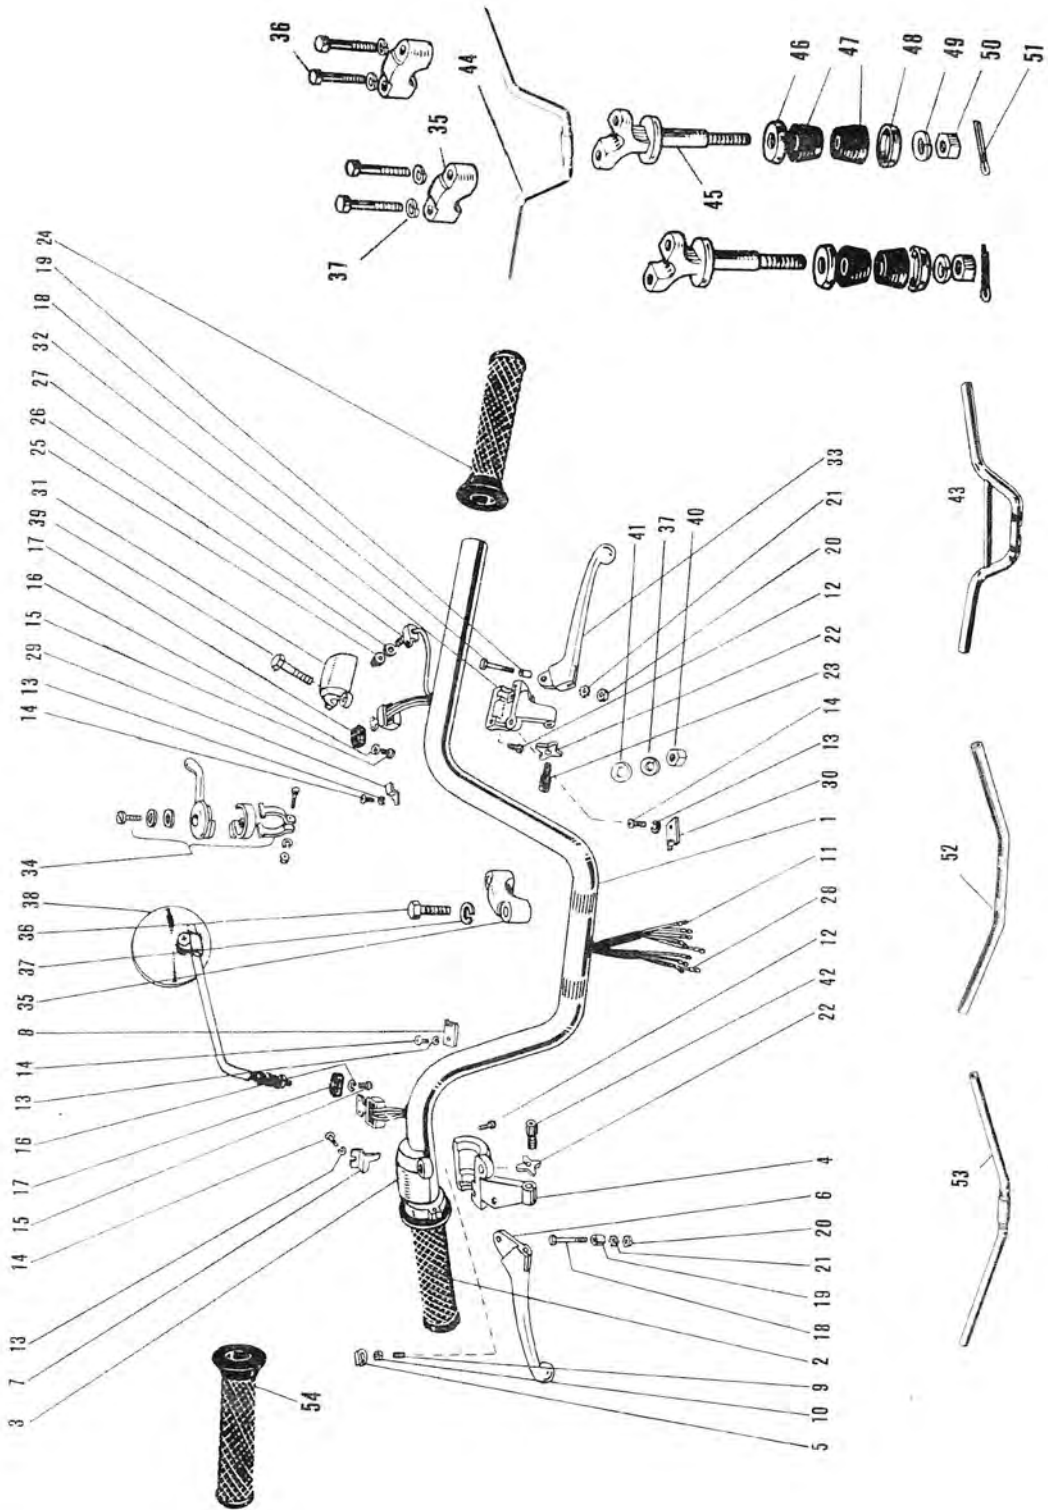

20. Handlebar. Grips (2/3)

20. Handlebar, Grips (2/3)

Ref. No.	D.P. No.	New Part No. (Old Part No.)	Part Name	Quantity				Remarks
				A1	A1SS	A7	A7SS	
21	1065319	464H0500	5 m/m Toothed Lock Washer	2	2	2	2	
22	1066064	46056-002	Cable Adjusting Screw Lock Nut	2	2	2	2	
23	1066099	46055-002 (5020-5468)	Cable Adjusting Screw (L.H.)	1	1	1	1	d=7 m/m
12~22 24~33	1015427	46074-021 (A1020-3300)	L.H. Grip Ass'y	1	1	1	1	
24	1024582	46075-005 (B1060-3301)	L.H. Handlebar Grip Rubber	1	1	1	1	
25	1066269	46028-002 (5020-5489)	Horn Button	1	1	1	1	
26	1066285	46079-001 (5020-5492)	Horn Switch Contact	1	1	1	1	
27	1066277	46031-002 (5020-5491)	Horn Button Spring	1	1	1	1	
28	1015435	46082-012 (A1020-3312)	L.H. Switch Wiring Harness	1	1	1	1	
29	1066234	46085-010 (5020-5487)	L.H. Switch Upper Wiring Holder	1	1	1	1	
30	1066242	46085-009 (5020-5488)	L.H. Switch Lower Wiring Holder	1	1	1	1	
31	1065939	46086-008 (5020-5426)	L.H. Switch Upper Case	1	1	1	1	
32	1066145	46077-009 (5020-5472)	L.H. Switch Lower Case	1	1	1	1	
33	1066137	46092-006 (5020-5471)	Clutch Lever	1	1	1	1	
34	1024892	46109-003 (B1060-3600)	Starter Lever Ass'y	1	1	1	1	
35	1024698	46012-004 (B1060-3440)	Handlebar Holder	2	2	2	2	
36	1047914	92007-002 (2020-3134)	Handlebar Fitting Bolt	4	4	4	4	
37	1065149	461F0800	8 m/m Spring Washer	5	5	5	5	
38	1016008	56002-011 (A1020-5500)	Rear View Mirror Ass'y	(1)	(1)	(1)	(1)	WHN EXH USE 56001-005
	1136178	56001-005	Rear View Mirror Ass'y	1	1	1	1	
39	1042777	110B0840	8 x 40 Hex Head Bolt	1	1	1	1	
40	1054899	310B0800	8 m/m Nut	1	1	1	1	
41	1064738	410B0800	8 m/m Plain Washer	1	1	1	1	
42	1066102	46055-003 (5020-5469)	Cable Adjusting Screw (R.H.)	1	1	1	1	d=8 m/m
43	1017632	46004-008 (A1320-3111)	Handlebar		1		1	
44	1125796	46003-018	Handlebar	1		1		
45	1101854	46012-007 (789 621-3122)	Lower Handlebar Holder	2	2	2	2