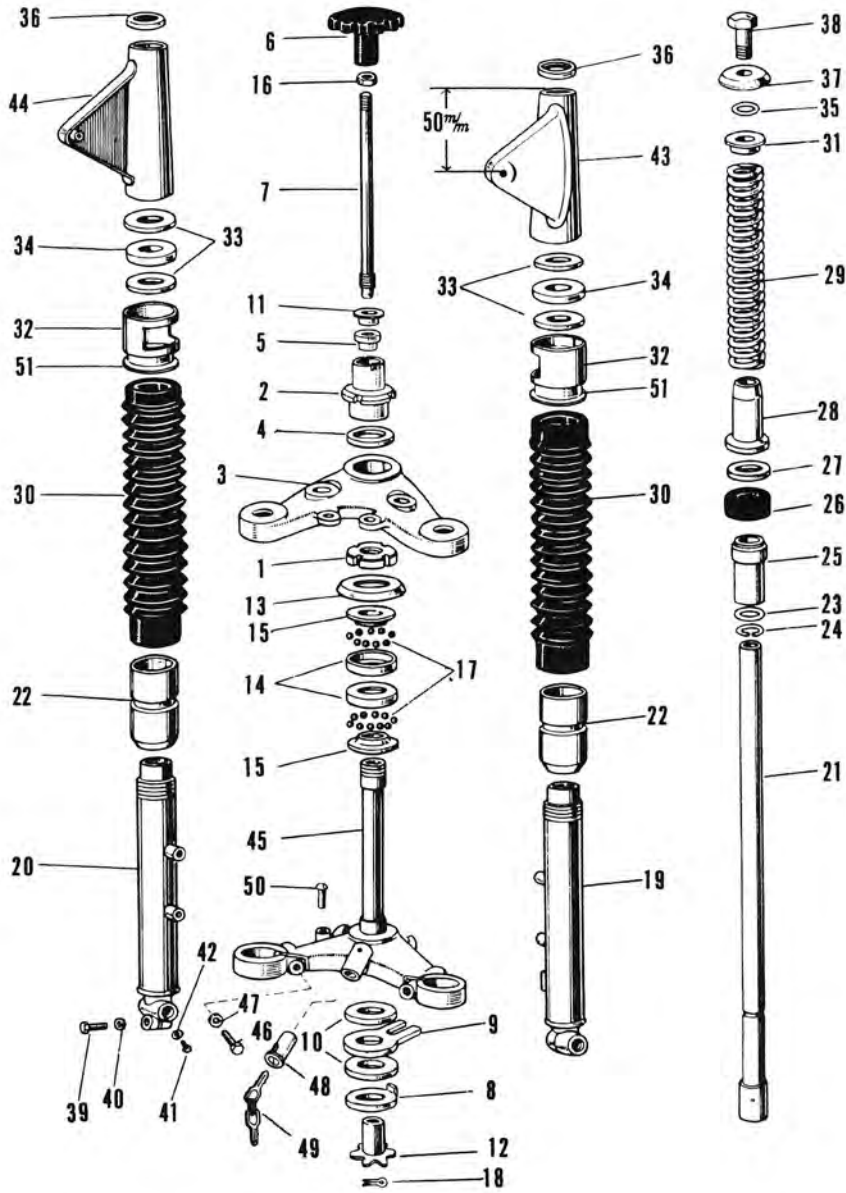

A-SERIES

21-3. Front Fork (2/3)

21-3. Front Fork (2/3)

Ref. No.	D.P. No.	New Part No. (Old Part No.)	Part Name	Quantity				Remarks
				A1	A1SS	A7	A7SS	
26	1066404	44009-005 (5020-6031)	Fork Oil Seal	2	2	2	2	
27	1015516	44043-020 (A1020-3419)	Washer	2	2	2	2	
28	1015524	44010-008 (A1020-3421)	Fork Dust Shield	2	2	2	2	
29	1015532	44026-013 (A1020-3422)	Fork Spring	2	2	2	2	
30	1015559	44027-006 (A1020-3423)	Fork Dust Cover	2	2	2	2	
31	1066366	44028-009 (5020-6014)	Fork Spring Guide	2	2	2	2	
32	1015575	44030-005 (A1020-3425)	Fork Cover Guide	2	2	2	2	
33	1015583	44043-021 (A1020-3426)	Fork Cover Washer	4	4	4	4	
34	1015606	44045-019 (A1020-3427)	Fork Cover Gasket	2	2	2	2	
35	1066323	44046-006 (5020-6007)	Fork Fitting Bolt "O" Ring	2	2	2	2	
36	1066455	44032-001 (5020-6222)	Fork Cover Cap	2	2	2	2	
37	1066439	44043-029 (5020-6041)	Fork Fitting Bolt Washer	2	2	2	2	
38	1122665	44041-011 (A1020-3432)	Fork Fitting Bolt	2	2	2	2	
39	1042904	110G0830	8 x 30 Hex Head Bolt	1	1	1	1	
40	1065149	461F0800	8 m/m Spring Washer	1	1	1	1	
41	1052357	220B0408	4 x 8 Pan Head Screw	2	2	2	2	
	1121014	220B0408A	4 x 8 Pan Head Screw	2	2	2	2	I.S.O Thread
42	1058495	44045-002 (310-3444)	Fork Drain Plug Gasket	2	2	2	2	
43	1136747	44033-020-10	L.H. Fork Cover	1	1	1	1	Black
44	1137247	44034-019-10	R.H. Fork Cover	1	1	1	1	Black
45	1016776	44037-015 (A1021-3438)	Steering Stem	1	1	1	1	
46	1066447	44041-010 (5020-6045)	Pinch Bolt	2	2	2	2	
47	1065157	461F1000	10 m/m Spring Washer	2	2	2	2	