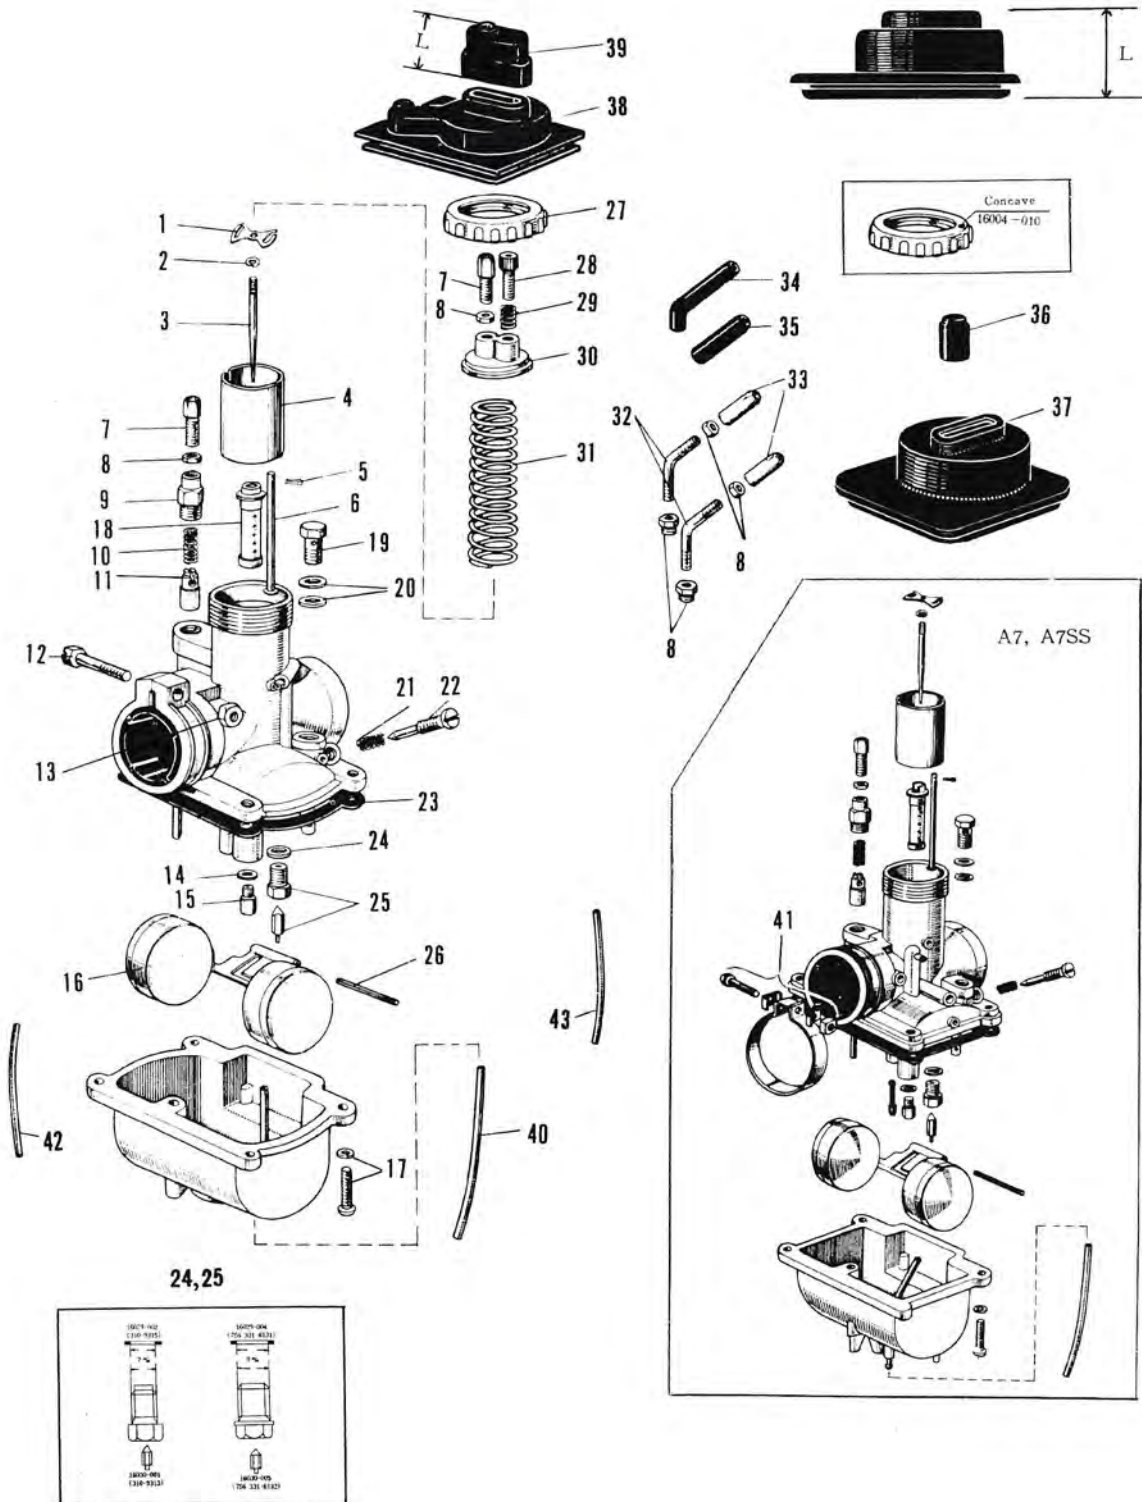

10-1. Carburetor (VM22SC, VM26SC) (3/3)

Ref. No.	D.P. No.	New Part No. (Old Part No.)	Part Name	Quantity				Remarks
				A1	A1SS	A7	A7SS	
	1036717	92063-022 (MJ-200)	Main Jet #200					} A7, A7SS Option
	1036726	92063-023 (MJ-210)	Main Jet #210					
32	1024159	16033-008 (B1050-6136)	Float Chamber Fitting Screw	8	8	8	8	
	1099299	16033-009 (787 121-6136)	Float Chamber Fitting Screw	8	8	8	8	I.S.O. Thread
33	1022598	16006-010 (A7010-6105)	Throttle Valve Spring			2	2	
34	1022628	16007-009 (A7010-6106)	Throttle Valve Spring Seat			2	2	
35	1122584	16077-001 (A1310-6205)	Cable Guide		2		2	
36	1017365	16002-004 (A1310-6201)	Cable Adjuster		2		2	
37	1017403	16036-003 (A1310-6203)	Cable Adjuster Cap B		1		1	(Starter)
38	1017373	16036-002 (A1310-6202)	Cable Adjuster Cap A		1		1	(Throttle)
39	1023942	14038-006 (B1050-4313)	Carburetor Cap Grommet	2	1			L=33 m/m
40	1013068	14038-008 (A1010-4314)	Carburetor Cap	2	1			L=22 m/m
41	1017357	14038-009 (A1310-4322)	L.H. Carburetor Cap		1			L=10 m/m
	1086014	14038-024 (A7310-4322)	L.H. Carburetor Cap				1	L=24 m/m
42	1022539	14038-012 (A7010-4314)	Carburetor Cap			2	1	L=25 m/m
43	1022512	14038-011 (A7010-4313)	Carburetor Cap Grommet			2	1	L=30 m/m
44	1017438	16037-002 (A1310-6204)	Throttle Adjuster Cap		1		1	
45	1092197	92059-026 (A7010-6171)	Fuel Overflow Pipe (L.H.)	1	1	1	1	L=145 m/m
46	1091948	92059-027 (A7010-6172)	Fuel Overflow Pipe (R.H.)	1	1	1	1	L=75 m/m

A-SERIES

10-2. Carburetor (VM22SC, VM28SC) (1/3)