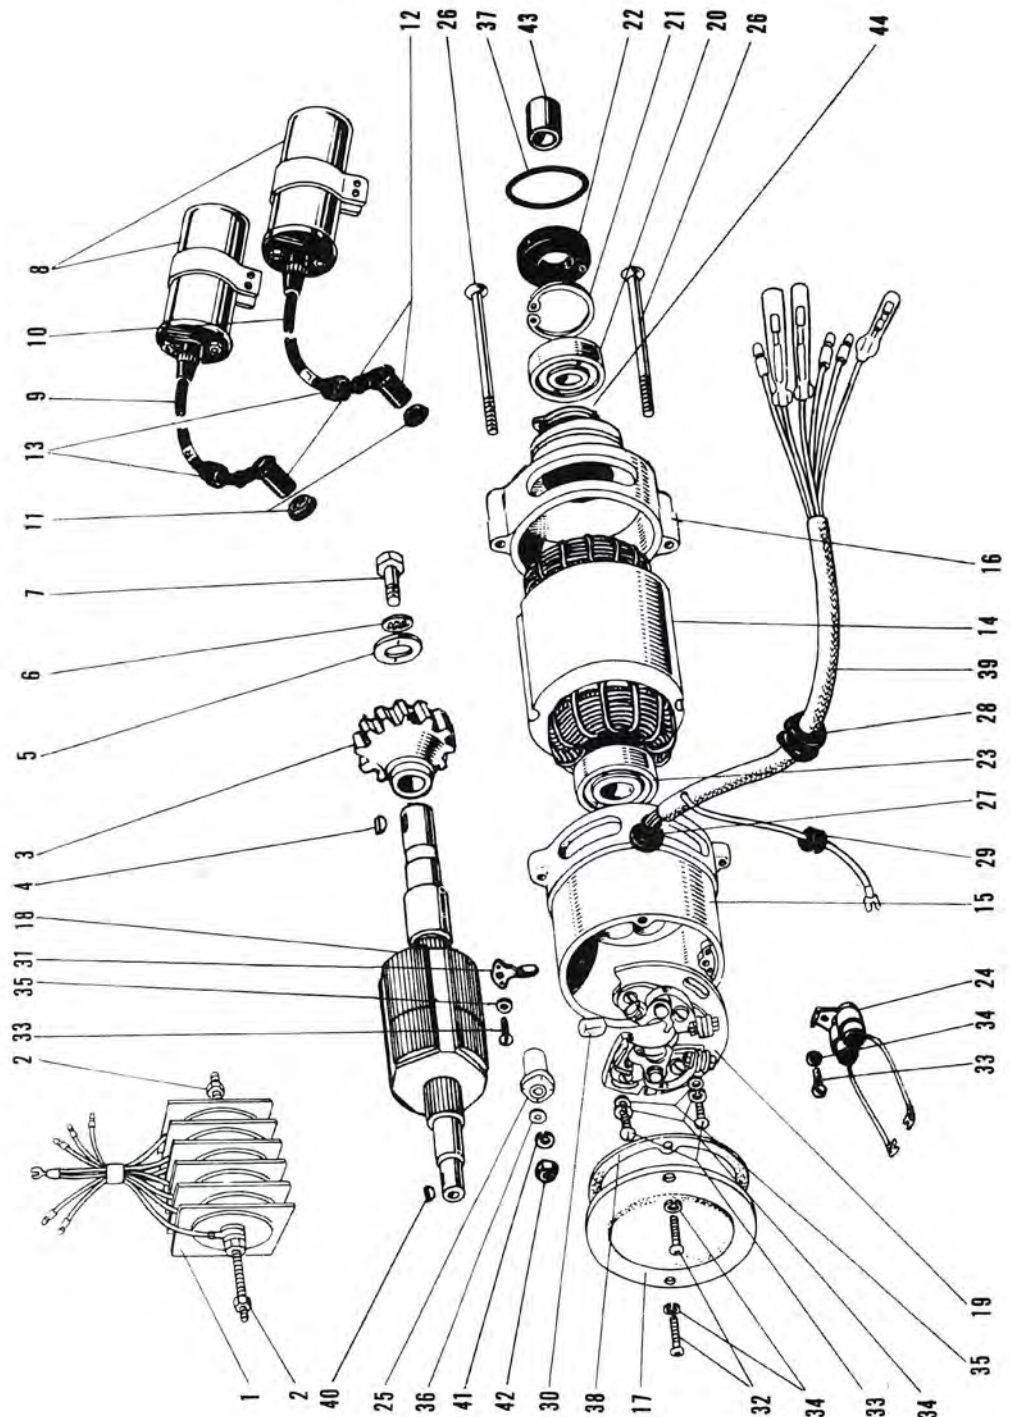

A-SERIES

A1..... A1E02534 ~ A1E09300
A1SS.... A1E60001 ~ A1E64623
A7..... A7E00001 ~ A7E04000

9-2. Electrical Equipment for Engine (2½) for E/No.

9-2. Electrical Equipment for Engine (2/2) for E/No. $\left\{ \begin{array}{l} \text{A1} \dots \dots \text{A1E02534} \sim \text{A1E09300} \\ \text{A1SS} \dots \text{A1E60001} \sim \text{A1E64623} \\ \text{A7} \dots \dots \text{A7E00001} \sim \text{A7E04000} \end{array} \right.$

Ref. No.	D.P. No.	New Part No. (Old Part No.)	Part Name	Quantity			Remarks
				A1	A1SS	A7	
24	1014234	21013-008 (A1011-9212)	Condenser	1	1	1	
25	1014242	21014-003 (A1011-9213)	Cam	1	1	1	
26	1014269	21015-002 (A1011-9214)	6 x 80 Oval Countersunk Head Screw	2	2	2	
27	1013696	21017-001 (A1010-9215)	Dynamo Wiring Harness Grommet (A)	1	1	1	
28	1013717	21017-003 (A1010-9216)	Dynamo Wiring Harness Grommet (B)	1	1	1	
29	1013726	21017-005 (A1010-9217)	Dynamo Wiring Harness Grommet (C)	1	1	1	
30	1013734	21019-006 (A1010-9218)	Oil Felt	1	1	1	
31	1013742	21020-001 (A1010-9219)	Ignition Timing Pointer	1	1	1	
32	1013769	21022-017 (A1010-9221)	4 x 10 Pan Head Screw	2	2	2	
	1022776	21022-015 (A7010-9221)	4 x 10 Pan Head Screw			(2)	WHN EXH USE 21022-017 (A1010-9221)
33	1013777	21022-010 (A1010-9222)	4 x 6 Pan Head Screw	(4)	(4)	(4)	WHN EXH USE 220B0406
	1096664	220B0406	4 x 6 Pan Head Screw	4	4	4	
34	1091336	461F0400	4 m/m Spring Washer	5	5	5	
35	1013785	21025-002 (A1010-9224)	4 m/m Plain Washer (A)	3	3	3	
36	1014277	21026-003 (A1011-9225)	8 m/m Plain Washer	1	1	1	
37	1013807	21027-002 (A1010-9226)	46 m/m "O" Ring	1	1	1	
38	1013815	21028-001 (A1010-9227)	Contact Breaker Cover Gasket	(1)	(1)	(1)	WHN EXH USE 21028-002 (A7010-9227)
	1081292	21028-002 (A7010-9227)	Contact Breaker Cover Gasket	1	1	1	
39	1013823	21029-004 (A1010-9228)	Dynamo Wiring Harness Complete	1	1	1	
40	1014285	21030-002 (A1011-9229)	Cam Woodruff Key	1	1	1	
41	1065149	461F0800	8 m/m Spring Washer	1	1	1	
42	1013874	21032-001 (A1010-9232)	8 m/m Nut	1	1	1	
43	1013882	21033-001 (A1010-9233)	Dynamo Gear Collar	1	1	1	
44	1013904	21034-001 (A1010-9234)	19 m/m Wave Washer	1	1	1