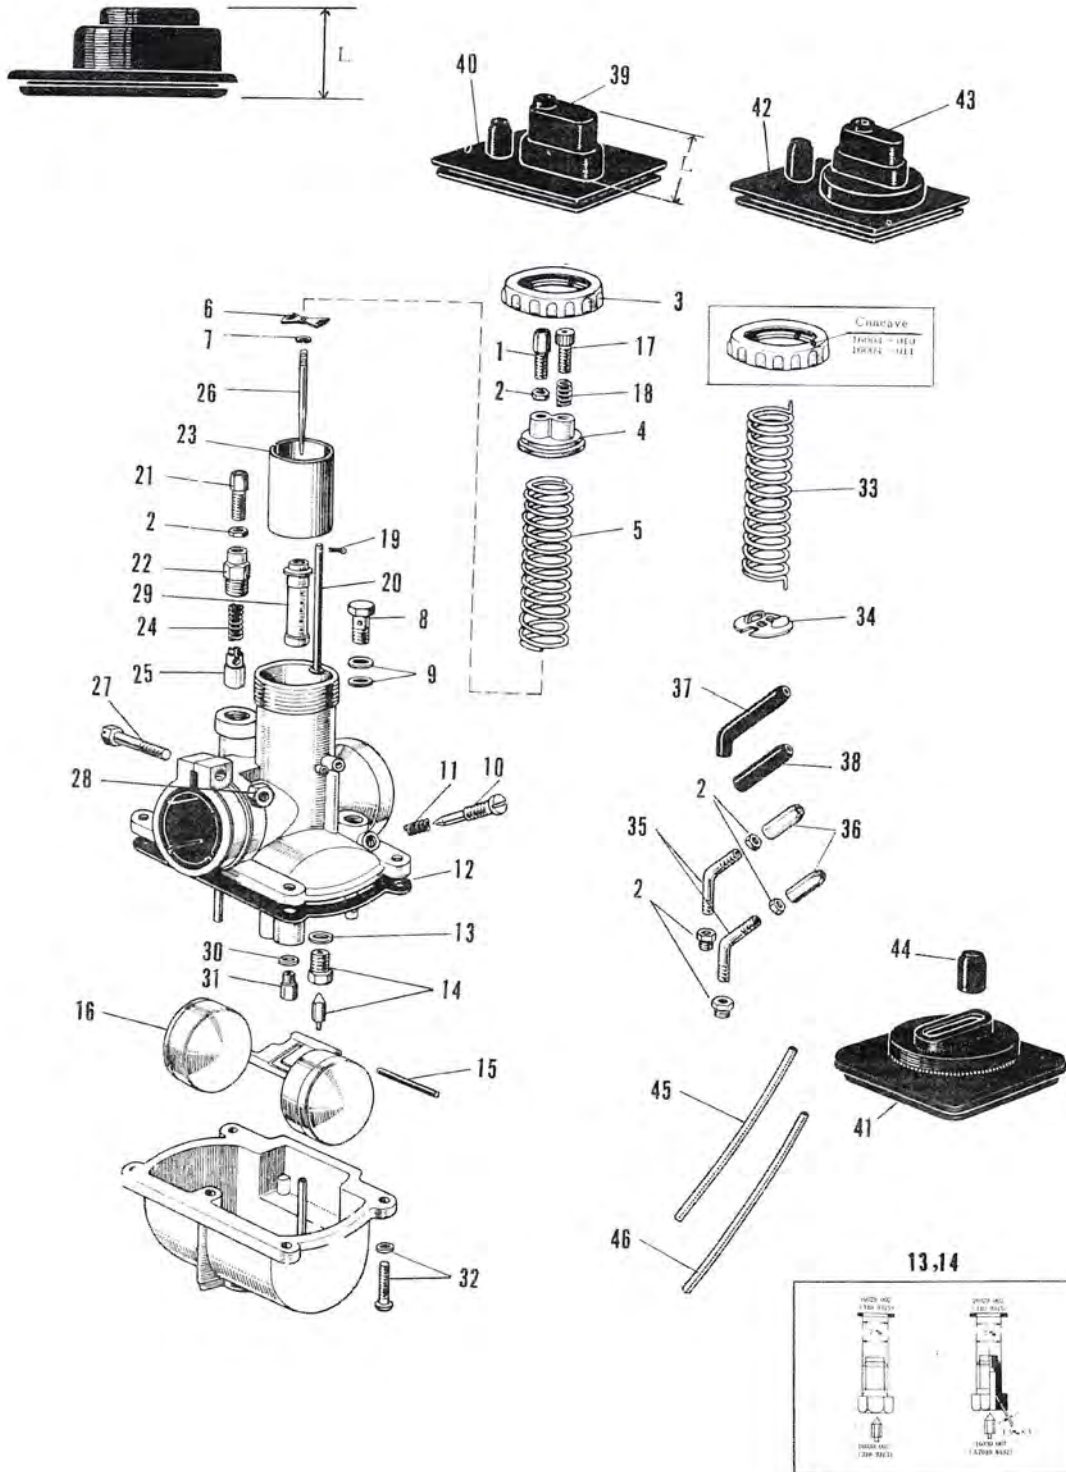

A-SERIES

10-1. Carburetor (VM22SC, VM26SC) (2/3)

10-1. Carburetor (VM22SC, VM26SC) (2/3)

Ref. No.	D.P. No.	New Part No. (Old Part No.)	Part Name	Quantity				Remarks
				A1	A1SS	A7	A7SS	
20	1024086	16024-002 (B1050-6125)	Throttle Valve Stop Rod	2	2			
	1022679	16024-004 (A7010-6125)	Throttle Valve Stop Rod			2	2	
21	1061313	16002-002 (310-9324)	Cable Adjuster	2	1			
	1022547	16002-005 (A7010-6101)	Cable Adjuster			2	1	
22	1075829	16012-004 (B1050-6112)	Starter Plunger Cap	2	2			
	1022636	16012-006 (A7010-6112)	Starter Plunger Cap			2	2	
23	1013165	16025-011 (A1010-6126)	Throttle Valve (CA2.5)	2	2			
	1022687	16025-018 (A7010-6126)	Throttle Valve (CA2.5)			2	2	
24	1013149	16013-005 (A1010-6113)	Starter Plunger Spring	2	2	2	2	
25	1045725	16016-002 (2010-6116)	Starter Plunger	2	2	2	2	
26	1033336	16009-012 (F2050-6108)	Jet Needle (4J13)	2	2			
	1024027	16009-006 (B1050-6108)	Jet Needle (4L6)			2	2	
27	1045779	16010-004 (2010-6109)	Carburetor Mounting Clamp Screw	2	2	2	2	
28	1045687	16011-002 (2010-6111)	6 m/m Nut	(2)	(2)	(2)	(2)	WHN EXH USE 310B0600
	1054872	310B0600	6 m/m Nut	2	2	2	2	
29	1075837	16017-007 (B1050-6117)	Needle Jet (0-0)	(2)	(2)			WHN EXH USE 16017-026 (A 1010-6117)
	1122576	16017-026 (A1010-6117)	Needle Jet (0-6)	2	2			
	1023322	16017-022 (A7030-6117)	Needle Jet (0-4)			2	2	
30	1061399	16034-001 (310-9329)	Main Jet Washer	2	2	2	2	
31	1036637	92063-016 (MJ-150)	Main Jet #150	2	2			S.T.D.
	1036696	92063-021 (MJ-190)	Main Jet #190			2	2	S.T.D.
	1036602	92063-014 (MJ-130)	Main Jet #130					} A1, A1SS Option
	1036629	92063-015 (MJ-140)	Main Jet #140					
	1036645	92063-017 (MJ-160)	Main Jet #160					
	1036653	92063-019 (MJ-170)	Main Jet #170					} A1, A1SS, A7 A7SS Option
	1036688	92063-020 (MJ-180)	Main Jet #180					