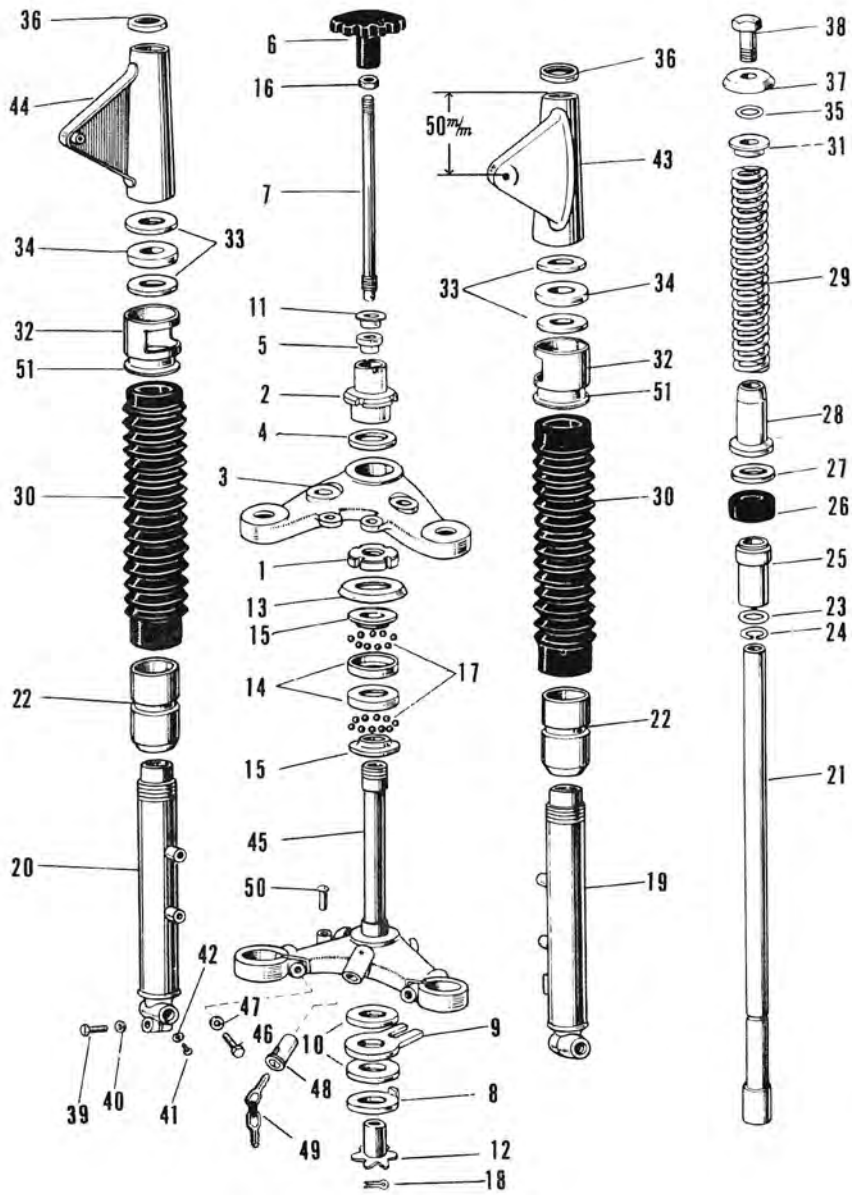

21-3. Front Fork (2/3)

Ref. No.	D.P. No.	New Part No. (Old Part No.)	Part Name	Quantity				Remarks
				A1	A1SS	A7	A7SS	
26	1066404	44009-005 (5020-6031)	Fork Oil Seal	2	2	2	2	
27	1015516	44043-020 (A1020-3419)	Washer	2	2	2	2	
28	1015524	44010-008 (A1020-3421)	Fork Dust Shield	2	2	2	2	
29	1015532	44026-013 (A1020-3422)	Fork Spring	2	2	2	2	
30	1015559	44027-006 (A1020-3423)	Fork Dust Cover	2	2	2	2	
31	1066366	44028-009 (5020-6014)	Fork Spring Guide	2	2	2	2	
32	1015575	44030-005 (A1020-3425)	Fork Cover Guide	2	2	2	2	
33	1015583	44043-021 (A1020-3426)	Fork Cover Washer	4	4	4	4	
34	1015606	44045-019 (A1020-3427)	Fork Cover Gasket	2	2	2	2	
35	1066323	44046-006 (5020-6007)	Fork Fitting Bolt "O" Ring	2	2	2	2	
36	1066455	44032-001 (5020-6222)	Fork Cover Cap	2	2	2	2	
37	1066439	44043-029 (5020-6041)	Fork Fitting Bolt Washer	2	2	2	2	
38	1122665	44041-011 (A1020-3432)	Fork Fitting Bolt	2	2	2	2	
39	1042904	110G0830	8 x 30 Hex Head Bolt	1	1	1	1	
40	1065149	461F0800	8 m/m Spring Washer	1	1	1	1	
41	1052357	220B0408	4 x 8 Pan Head Screw	2	2	2	2	
	1121014	220B0408A	4 x 8 Pan Head Screw	2	2	2	2	I.S.O Thread
42	1058495	44045-002 (310-3444)	Fork Drain Plug Gasket	2	2	2	2	
43	1136747	44033-020-10	L.H. Fork Cover	1	1	1	1	Black
44	1137247	44034-019-10	R.H. Fork Cover	1	1	1	1	Black
45	1016776	44037-015 (A1021-3438)	Steering Stem	1	1	1	1	
46	1066447	44041-010 (5020-6045)	Pinch Bolt	2	2	2	2	
47	1065157	461F1000	10 m/m Spring Washer	2	2	2	2	

A-SERIES

21-3. Front Fork (3/3)