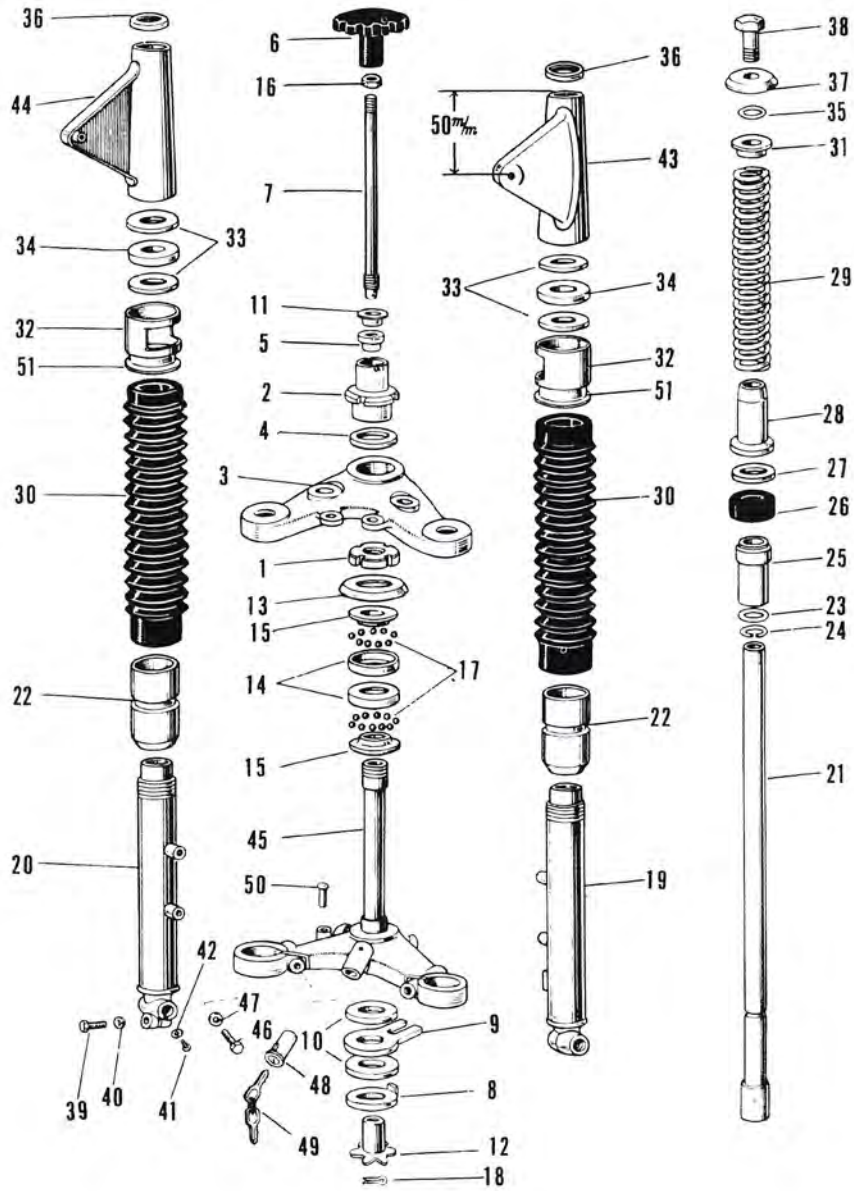

A-SERIES

21-3. Front Fork (1/3)

21-3. Front Fork (1/3)

Ref. No.	D.P. No.	New Part No. (Old Part No.)	Part Name	Quantity				Remarks
				A1	A1SS	A7	A7SS	
1	1066463	92090-007 (5020-6226)	Steering Stem Lock Nut	1	1	1	1	
2	1137182	92090-014	Steering Stem Nut	1	1	1	1	L=51 m/m
3	1137204	44039-026	Steering Stem Head	1	1	1	1	
4	1015729	46100-001 (A1020-3503)	Steering Stem Washer	1	1	1	1	
5	1066528	46103-001 (5020-6248)	Steering Damper Rod Bushing	1	1	1	1	
6	1066536	46101-001 (5020-6250)	Steering Damper Knob	1	1	1	1	
7	1137212	46102-005	Steering Damper Rod	1	1	1	1	L=290 m/m
8	1066552	46106-001 (5020-6255)	Steering Damper Steel Disc	1	1	1	1	
9	1066579	46105-001 (5020-6256)	Steering Damper Stopper	1	1	1	1	
10	1066587	46104-001 (5020-6257)	Steering Damper Friction Disc	2	2	2	2	
11	1071769	46108-001 (6020-6259)	Steering Damper Lock Nut Washer	1	1	1	1	
12	1066595	46123-001 (5020-6260)	Steering Damper Friction Disc Spring	1	1	1	1	
13	1066609	46098-006 (5020-6266)	Steering Stem Cap	1	1	1	1	
14	1066617	92048-006 (5020-6267)	Steering Ball Cup	2	2	2	2	
15	1066625	92047-006 (5020-6269)	Steering Ball Race Inner	2	2	2	2	
16	1071726	92016-001 (6020-6254)	Steering Damper Lock Nut	1	1	1	1	
17	1067524	600A0800	1/4" Steel Ball	38	38	38	38	
18	1067222	550D2015	2 x 15 Cotter Pin	1	1	1	1	
3,19[^]47 51	1137239	44001-034-10	Front Fork Ass'y	1	1	1	1	Black
19	1016695	44005-013 (A1021-3411)	L.H. Fork Outer Tube	1	1	1	1	
20	1016709	44006-011 (A1021-3412)	R.H. Fork Outer Tube	1	1	1	1	
21	1110608	44013-015 (A1020-3413)	Fork Inner Tube	2	2	2	2	
22	1015508	44007-010 (A1020-3414)	Fork Outer Tube Nut	2	2	2	2	
23	1066374	44046-007 (5020-6016)	Fork Inner Tube Guide "O" Ring	2	2	2	2	
24	1066382	44044-002 (5020-6027)	Fork Inner Tube Guide Circlip	2	2	2	2	
25	1066358	44015-006 (5020-6013)	Fork Inner Tube Guide	2	2	2	2