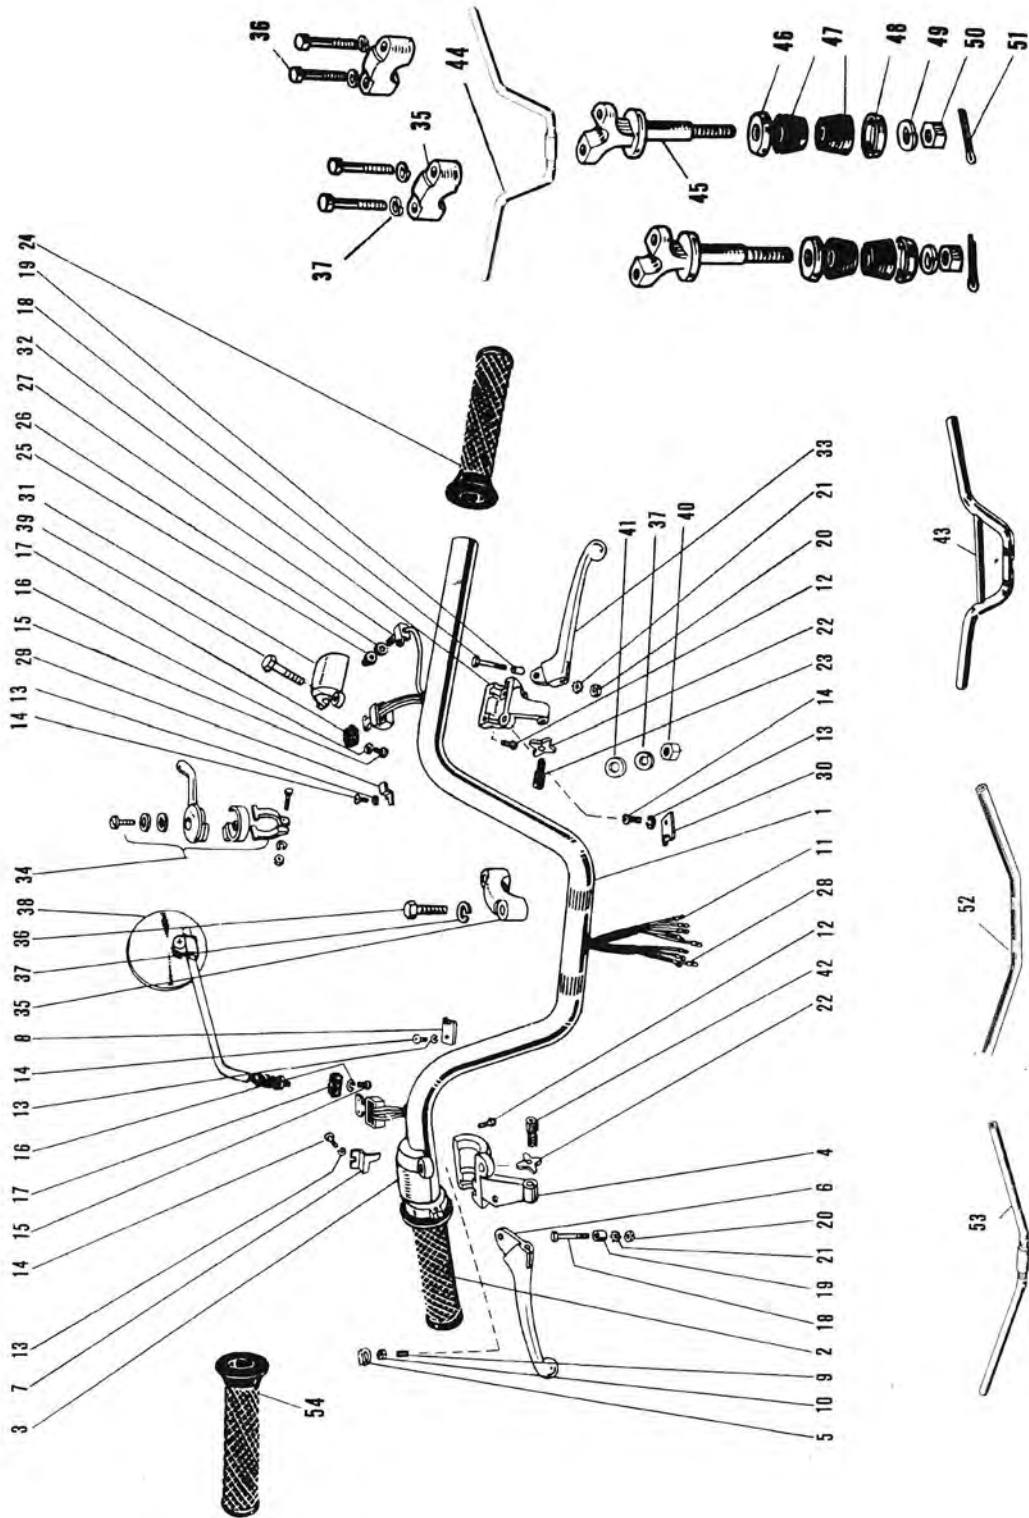

A-SERIES

20. Handlebar, Grips (1/3)

20. Handlebar, Grips (1/3)

Ref. No.	D.P. No.	New Part No. (Old Part No.)	Part Name	Quantity				Remarks
				A1	A1SS	A7	A7SS	
1	1015389	46003-013 (A1020-3111)	Handlebar	1		1		
2~22,42	1015397	46017-020 (A1020-3200)	R.H. Grip Ass'y	1	1	1	1	
2	1024566	46019-004 (B1060-3201)	Throttle Grip Ass'y	1	1	1	1	
3	1066293	46040-009 (5020-5523)	R.H. Switch Upper Case	1	1	1	1	
4	1071122	46022-011 (6020-5452)	R.H. Switch Lower Case	1	1	1	1	
5	1065947	46025-002 (5020-5431)	Grip Adjusting Spring	1	1	1	1	
6	1065998	46058-005 (5020-5451)	Front Brake Lever	1	1	1	1	
7	1066153	46037-012 (5020-5481)	R.H. Switch Upper Wiring Holder	1	1	1	1	
8	1066188	46037-011 (5020-5482)	R.H. Switch Lower Wiring Holder	1	1	1	1	
9	1065955	46026-002 (5020-5432)	Grip Adjusting Screw (White Plated)	1	1	1	1	
	1136216	46026-007	Grip Adjusting Screw (Yellow Plated)	1	1	1	1	I.S.O. Thread
10	1054864	310B0500	5 m/m Nut	1	1	1	1	
	1121227	310B0500A	5 m/m Nut	1	1	1	1	I.S.O. Thread
11	1015419	46032-013 (A1020-3212)	R.H. Switch Wiring Harness	1	1	1	1	
12	1066013	92011-010 (5020-5456)	5 x 18 Pan Head Screw	4	4	4	4	
	1136224	92011-017	5 x 18 Pan Head Screw	4	4	4	4	I.S.O. Thread
13	1065106	461F0300	3 m/m Spring Washer	5	5	5	5	
14	1052349	220B0306	3 x 6 Pan Head Screw	5	5	5	5	
	1136232	220B0306A	3 x 6 Pan Head Screw	5	5	5	5	I.S.O. Thread
15	1051385	211B0206	2 x 6 Pan Head Screw	4	4	4	4	
16	1065092	461F0200	2 m/m Spring Washer	4	4	4	4	
17	1066217	46044-003 (5020-5484)	Switch Knob	2	2	2	2	
18	1026933	92007-018 (C1020-3212)	5 x 20 Lever Bolt	2	2	2	2	
	1136208	92007-020	5 x 20 Lever Bolt	2	2	2	2	I.S.O. Thread
19	1066056	46059-006 (5020-5465)	Lever Collar	2	2	2	2	
20	1066072	92015-038 (5020-5467)	5 m/m Lever Nut	2	2	2	2	
	1121243	312B0500A	5 m/m Lever Nut	2	2	2	2	I.S.O. Thread