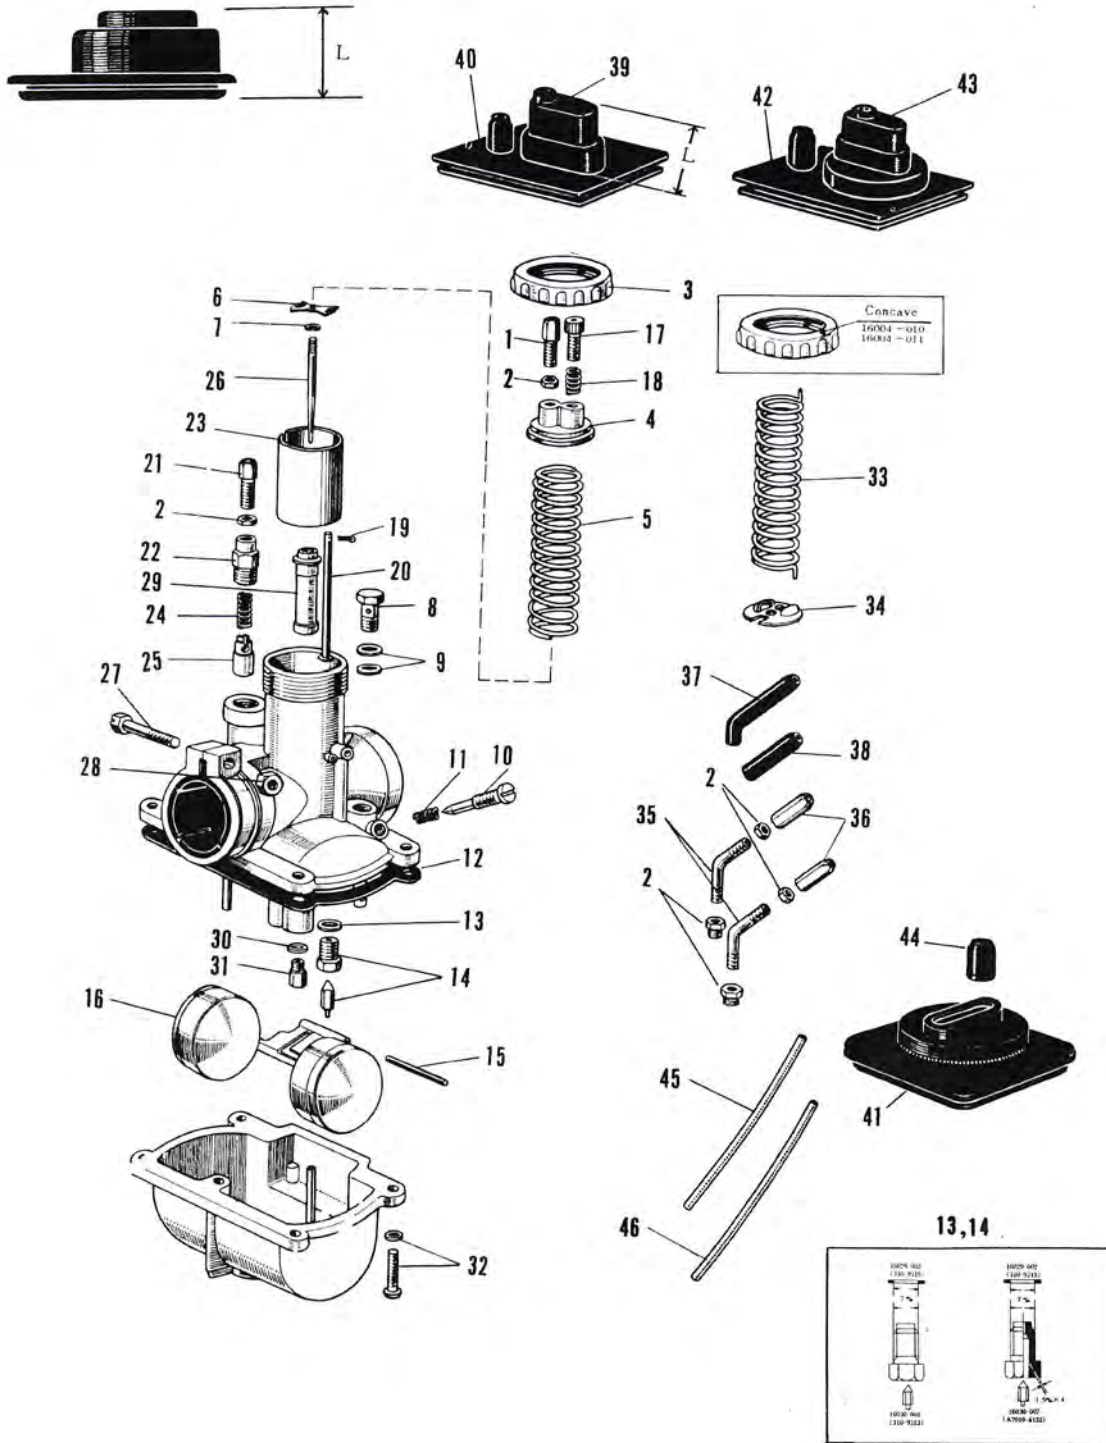

A-SERIES

10-1. Carburetor (VM22SC, VM26SC) (3/3)

10-1. Carburetor (VM22SC, VM26SC) (3/3)

Ref. No.	D.P. No.	New Part No. (Old Part No.)	Part Name	Quantity				Remarks
				A1	A1SS	A7	A7SS	
	1036717	92063-022 (MJ-200)	Main Jet #200					} A7, A7SS Option
	1036726	92063-023 (MJ-210)	Main Jet #210					
32	1024159	16033-008 (B1050-6136)	Float Chamber Fitting Screw	8	8	8	8	
	1099299	16033-009 (787 121-6136)	Float Chamber Fitting Screw	8	8	8	8	I.S.O. Thread
33	1022598	16006-010 (A7010-6105)	Throttle Valve Spring			2	2	
34	1022628	16007-009 (A7010-6106)	Throttle Valve Spring Seat			2	2	
35	1122584	16077-001 (A1310-6205)	Cable Guide		2		2	
36	1017365	16002-004 (A1310-6201)	Cable Adjuster		2		2	
37	1017403	16036-003 (A1310-6203)	Cable Adjuster Cap B		1		1	(Starter)
38	1017373	16036-002 (A1310-6202)	Cable Adjuster Cap A		1		1	(Throttle)
39	1023942	14038-006 (B1050-4313)	Carburetor Cap Grommet	2	1			L=33 m/m
40	1013068	14038-008 (A1010-4314)	Carburetor Cap	2	1			L=22 m/m
41	1017357	14038-009 (A1310-4322)	L.H. Carburetor Cap		1			L=10 m/m
	1086014	14038-024 (A7310-4322)	L.H. Carburetor Cap				1	L=24 m/m
42	1022539	14038-012 (A7010-4314)	Carburetor Cap			2	1	L=25 m/m
43	1022512	14038-011 (A7010-4313)	Carburetor Cap Grommet			2	1	L=30 m/m
44	1017438	16037-002 (A1310-6204)	Throttle Adjuster Cap		1		1	
45	1092197	92059-026 (A7010-6171)	Fuel Overflow Pipe (L.H.)	1	1	1	1	L=145 m/m
46	1091948	92059-027 (A7010-6172)	Fuel Overflow Pipe (R.H.)	1	1	1	1	L=75 m/m