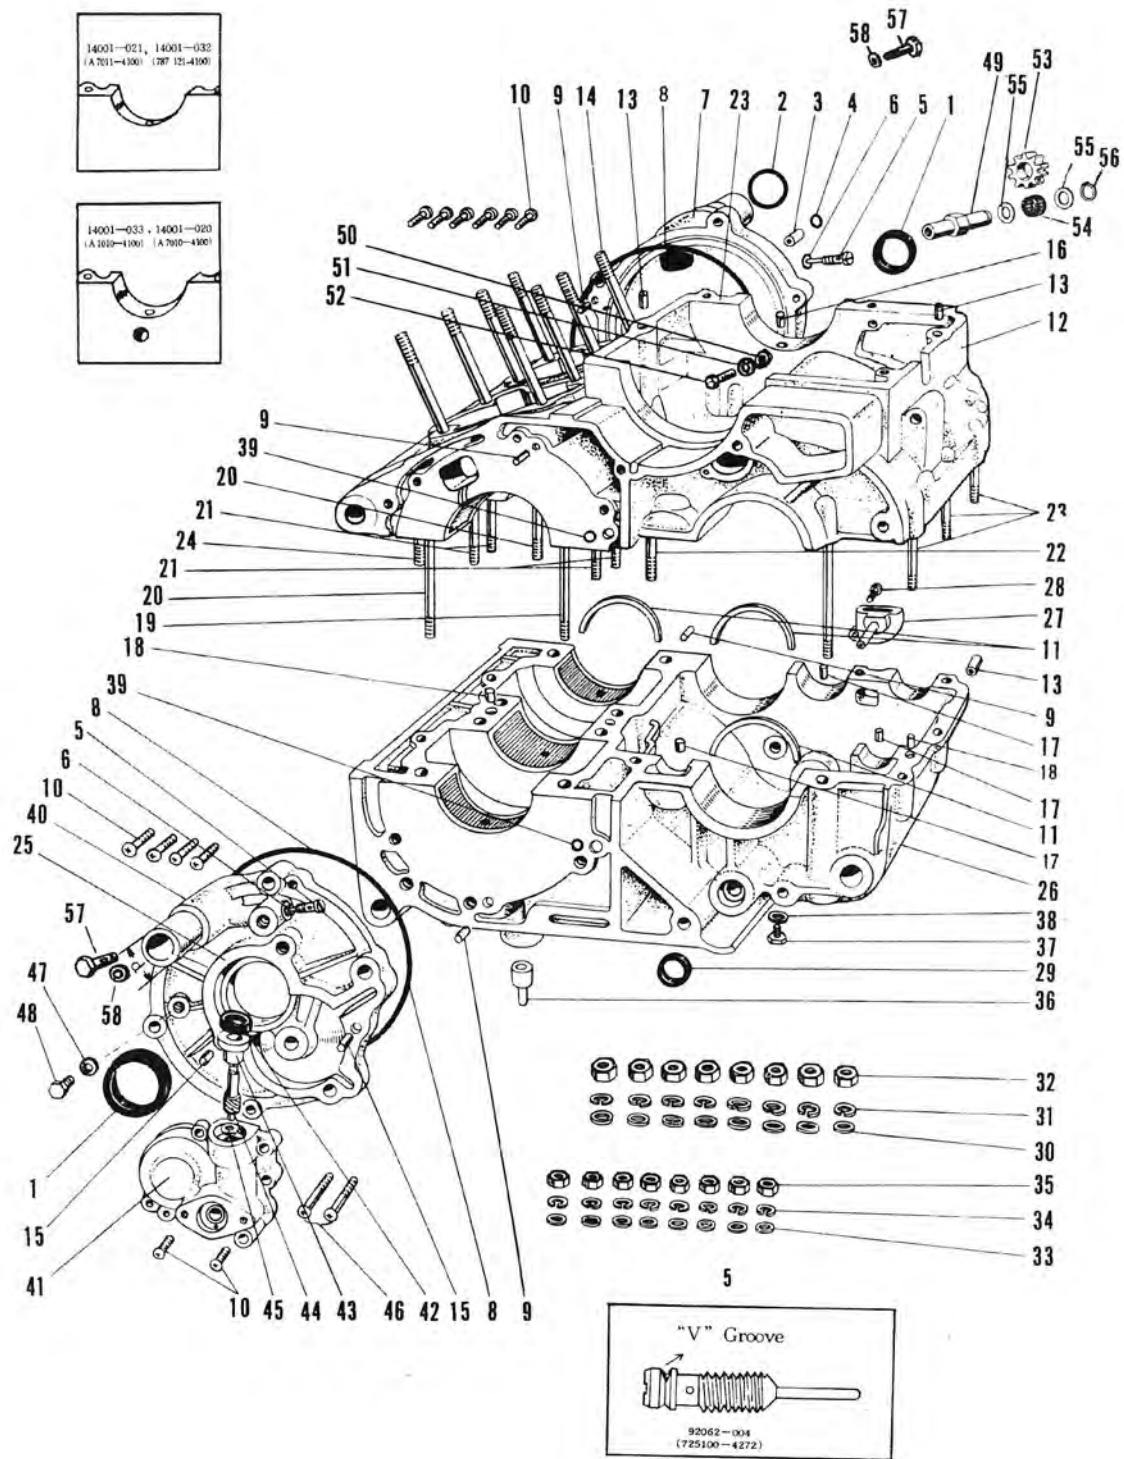

A-SERIES

2. Crank Case (1/3)

2. Crankcase (1/3)

Ref. No.	D.P. No.	New Part No. (Old Part No.)	Part Name	Quantity				Remarks
				A1	A1SS	A7	A7SS	
1	1073346	653B324507	TB32457 Oil Seal	2	2	2	2	
2	1073443	670B3032	32 m/m "O" Ring	1	1	1	1	
	1125257	670B3035	35 m/m "O" Ring			1	1	
3	1016814	92042-009 (A1030-4271)	8 x 15 Dowel Pin	1	1	1	1	
4	1077066	92055-029 (B1070-4248)	8 m/m "O" Ring	1	1	1	1	
5	1054104	92062-002 (2310-4272)	Oil Injection Nozzle	2	2	2	2	
	1108115	92062-004 (725 100-4272)	Oil Injection Nozzle	2	2	2	2	I.S.O. Thread
6	1054112	92055-011 (2310-4273)	5 m/m "O" Ring	2	2	2	2	
7	1016792	14019-014 (A1030-4212)	R.H. Rotary Disc Valve Cover	1	1			
	1023276	14019-021 (A7030-4212)	R.H. Rotary Disc Valve Cover			1	1	d=31φ
	1099248	14019-042 (787 121-4212)	R.H. Rotary Disc Valve Cover			1	1	d=35φ
8	1012894	92055-019 (A1010-4229)	120 m/m "O" Ring	2	2	2	2	
9	1073222	610A0512	5 x 12 Dowel Pin	4	4	4	4	
10	1052608	220B0620	6 x 20 Pan Head Screw	12	12	10	10	
11	1012797	14013-001 (A1010-4112)	62 m/m Setting Ring	3	3	3	3	
12,17 18,26	1012746	14001-033 (A1010-4100)	Crankcase Set WHN EXH USE 14001-020 (A7010-4100)	(1)				
	1106422	14001-020 (A7010-4100)	Crankcase Set	1	1	1	1	
	1114727	14001-021 (A7011-4100)	Crankcase Set WHN EXH USE 14001-032 (787 121-4100)	(1)	(1)	(1)	(1)	
	1100246	14001-032 (787 121-4100)	Crankcase Set	1	1	1	1	
13	1067494	552A1012	10 x 12 Dowel Pin	(3)	(3)			WHN EXH USE 552A1014
	1067508	552A1014	10 x 14 Dowel Pin	3	3	3	3	
14	1043986	172G0865	8 x 65 Stud	8	8	8	8	
15	1073249	610A0612	6 x 12 Dowel Pin	2	2	2	2	
16	1073249	610A0612	6 x 12 Dowel Pin	1				for E/No. A1E02533 and Below.
	1067443	551A0812	8 x 12 Dowel Pin	1	1	1	1	for E/No. A1E02534 and Above.
17	1073249	610A0612	6 x 12 Dowel Pin	3	3	3	3	