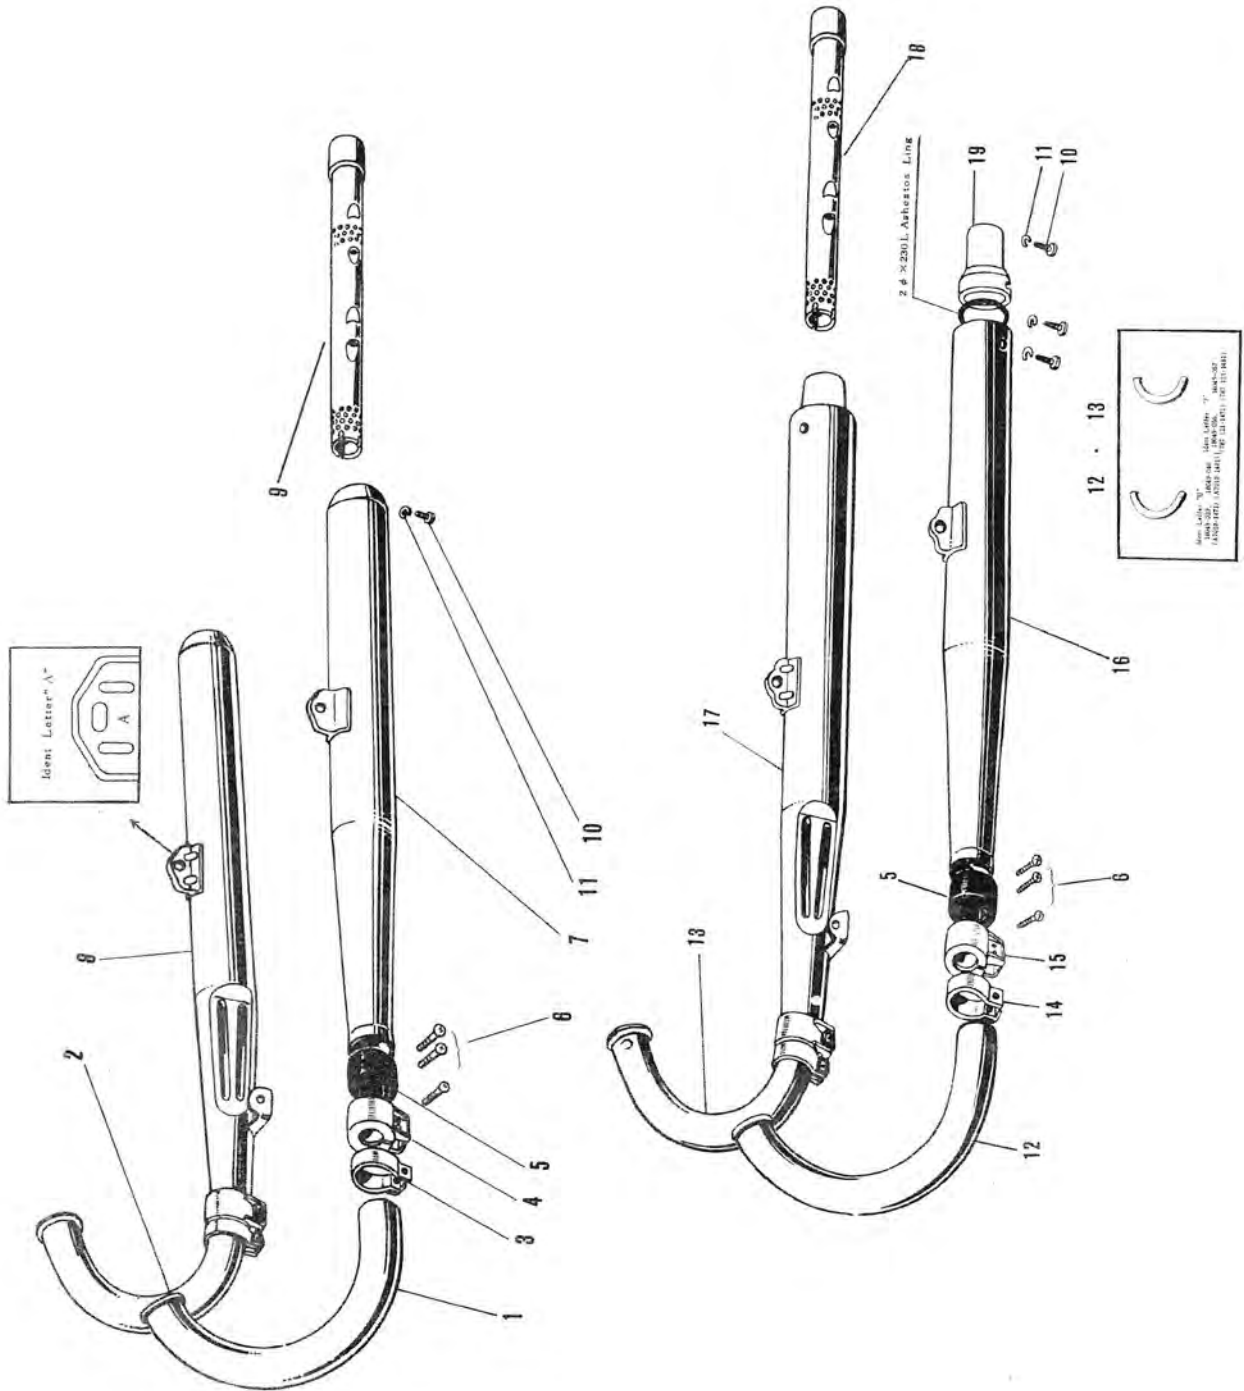

11-1. Exhaust Pipes, Mufflers (1/2)

Ref. No.	D.P. No.	New Part No. (Old Part No.)	Part Name	Quantity				Remarks
				A1	A1SS	A7	A7SS	
1	1011359	18049-027 (A1010-1471)	L.H. Exhaust Pipe	1				
2	1011406	18049-028 (A1010-1481)	R.H. Exhaust Pipe	1				
3	1011383	18044-005 (A1010-1474)	Muffler Connector Clamp	2				
4	1011332	18044-006 (A1010-1462)	Muffler Connector Holder	2				
5	1011324	18043-010 (A1010-1461)	Muffler Connector	2		2		
6	1052624	220B0625	6 x 25 Pan Head Screw	6		6		
7, 9~11	1011278	18002-019 (A1010-1410)	L.H. Muffler Complete	(1)				WHN EXH USE 18002-020 (A1011-1410) Ident Letter "A" on the Rear Bracket.
	1013963	18002-020 (A1011-1410)	L.H. Muffler Complete	1				WHN EXH USE 18003-002 (A1011-1420) Ident Letter "A" on the Rear Bracket.
8~11	1011294	18003-001 (A1010-1420)	R.H. Muffler Complete	(1)				for 18002-019 (A1010-1410) & 18003-001 (A1010-1420) for 18002-020 (A1011-1410), 18003-002 (A1011-1420)
	1013998	18003-002 (A1011-1420)	R.H. Muffler Complete	1				
9	1011316	18033-014 (A1010-1431)	Baffle Tube L=502 m/m	2				
	1014005	18033-015 (A1011-1431)	Baffle Tube L=402 m/m	2				
10	1052578	220B0612	6 x 12 Pan Head Screw	2		6		
11	1064924	460E0600	6 m/m Spring Washer	2		6		
12	1022024	18049-039 (A7010-1471)	L.H. Exhaust Pipe			1		Ident Letter "U"
	1099175	18049-056 (787 121-1471)	L.H. Exhaust Pipe			1		Ident Letter "7"
13	1022059	18049-040 (A7010-1481)	R.H. Exhaust Pipe			1		Ident Letter "U"
	1099183	18049-057 (787 121-1481)	R.H. Exhaust Pipe			1		Ident Letter "7"
14	1022032	18044-007 (A7010-1474)	Muffler Connector Clamp			2		Cr-Plated on 18044-005 (A1010-1474)
15	1022016	18044-008 (A7010-1462)	Muffler Connector Holder			2		Cr-Plated on 18044-006 (A1010-1462)

11-1. Exhaust Pipes, Mufflers (2½)